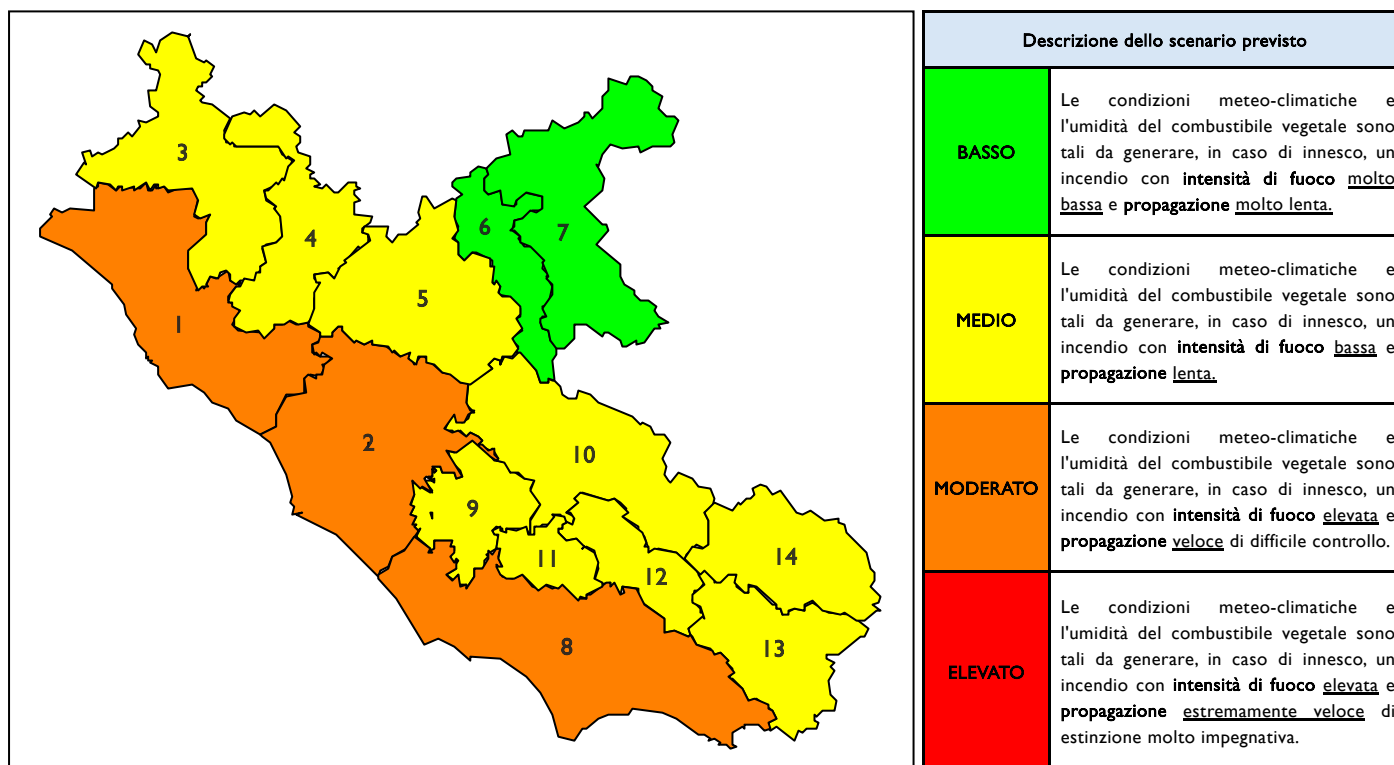

## BOLLETTINO DI PERICOLOSITA' DA INCENDI BOSCHIVI

### Previsioni per oggi 9-7-2026

Livello di pericolosità da incendio boschivo per Zona di Allerta AIB

Bollettino emesso nel periodo della campagna AIB Lazio sulla base del modello previsionale RISICOLazio, sviluppato in collaborazione con Fondazione CIMA, che fornisce un supporto per la valutazione della Pericolosità da incendio boschivo aggregata sulle Zone di Allerta AIB, approvate come parte integrante del Piano AIB Lazio 2020-2022 con DGR n° 270 del 15/05/2020. Il dettaglio della distribuzione dei Comuni nelle Zone AIB è consultabile al link [https://www.regione.lazio.it/zone\\_allerta\\_aib\\_comuni/](https://www.regione.lazio.it/zone_allerta_aib_comuni/). Le Norme Comportamentali per la popolazione sono consultabili al link [https://www.regione.lazio.it/norme\\_comportamentali\\_aib/](https://www.regione.lazio.it/norme_comportamentali_aib/).

Zona AIB	1	2	3	4	5	6	7	8	9	10	11	12	13	14
Livello Pericolosità	MODERATO	MODERATO	MEDIO	MEDIO	MEDIO	BASSO	BASSO	MODERATO	MEDIO	MEDIO	MEDIO	MEDIO	MEDIO	MEDIO

NOTE