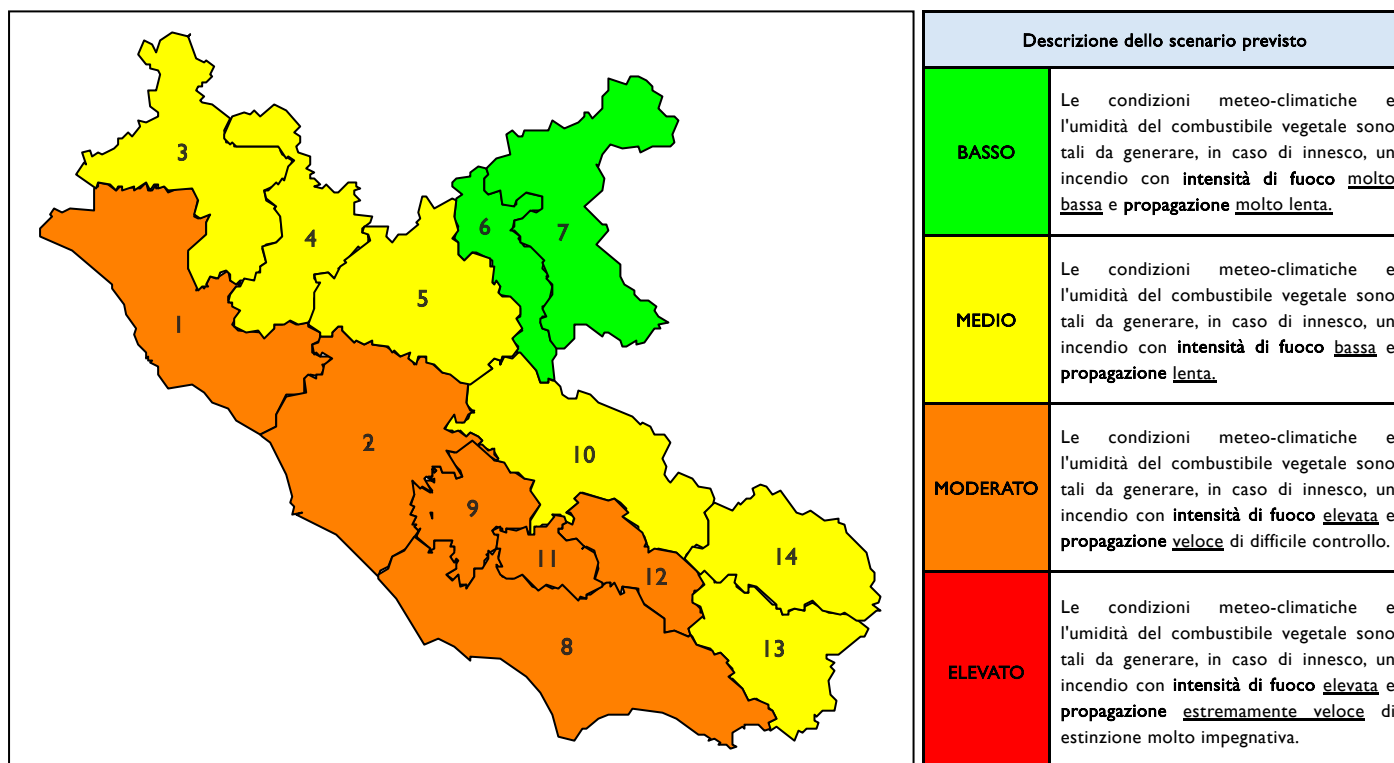

### Previsioni per oggi 9-7-2026

Livello di pericolosità da incendio boschivo per Zona di Allerta AIB

Bollettino emesso nel periodo della campagna AIB Lazio sulla base del modello previsionale RISICOLazio, sviluppato in collaborazione con Fondazione CIMA, che fornisce un supporto per la valutazione della Pericolosità da incendio boschivo aggregata sulle Zone di Allerta AIB, approvate come parte integrante del Piano AIB Lazio 2020-2022 con DGR n° 270 del 15/05/2020. Il dettaglio della distribuzione dei Comuni nelle Zone AIB è consultabile al link [https://www.regione.lazio.it/zone\\_allerta\\_aib\\_comuni/](https://www.regione.lazio.it/zone_allerta_aib_comuni/). Le Norme Comportamentali per la popolazione sono consultabili al link [https://www.regione.lazio.it/norme\\_comportamentali\\_aib/](https://www.regione.lazio.it/norme_comportamentali_aib/).

Zona AIB	1	2	3	4	5	6	7	8	9	10	11	12	13	14
Livello Pericolosità	MODERATO	MODERATO	MEDIO	MEDIO	MEDIO	BASSO	BASSO	MODERATO	MEDIO	MEDIO	MEDIO	MEDIO	MEDIO	MEDIO

NOTE

## BOLLETTINO DI PERICOLOSITA' DA INCENDI BOSCHIVI

Zona AIB	1	2	3	4	5	6	7	8	9	10	11	12	13	14
Livello Pericolosità	MODERATO	MODERATO	MEDIO	MEDIO	MEDIO	BASSO	BASSO	MODERATO	MODERATO	MEDIO	MODERATO	MODERATO	MEDIO	MEDIO