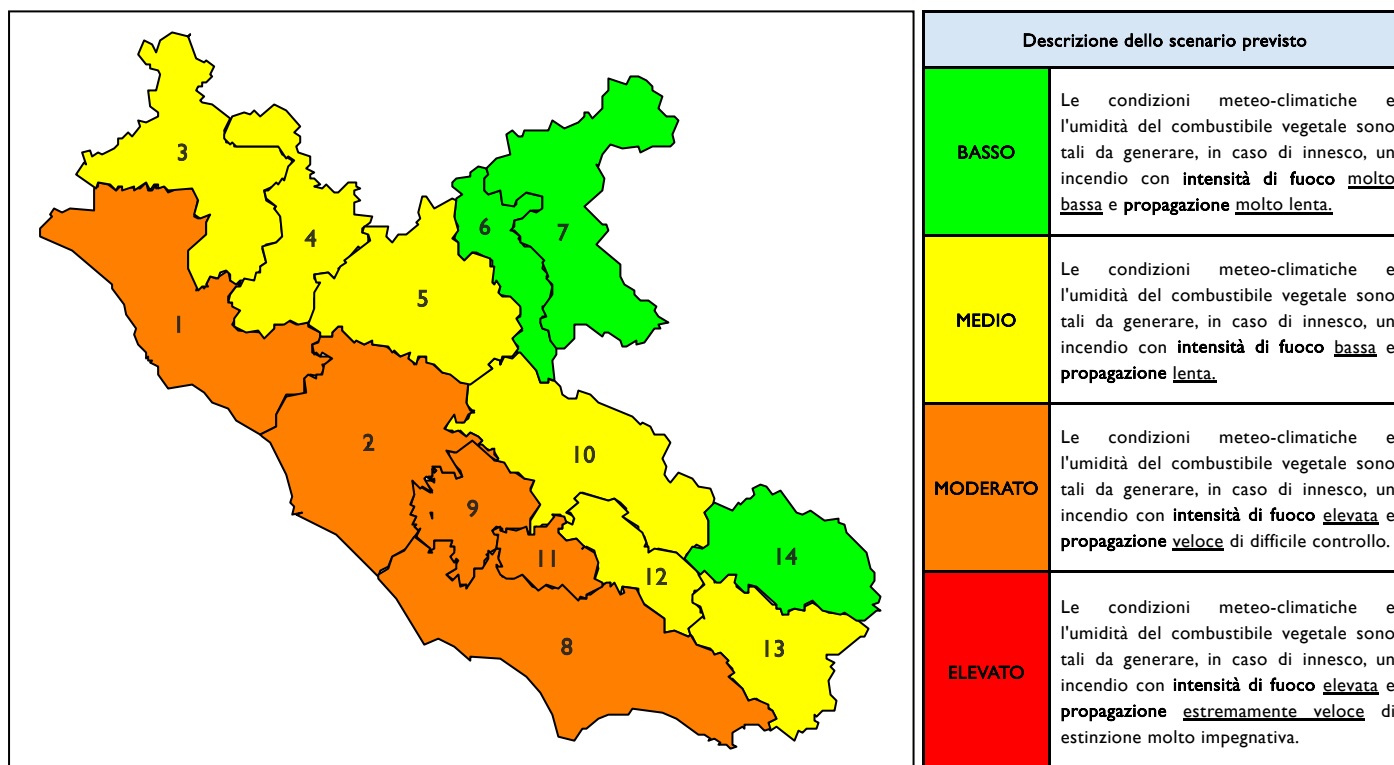

BOLLETTINO DI PERICOLOSITA' DA INCENDI BOSCHIVI

Previsioni per oggi 7-7-2026

Livello di pericolosità da incendio boschivo per Zona di Allerta AIB

Bollettino emesso nel periodo della campagna AIB Lazio sulla base del modello previsionale RISICOLazio, sviluppato in collaborazione con Fondazione CIMA, che fornisce un supporto per la valutazione della Pericolosità da incendio boschivo aggregata sulle Zone di Allerta AIB, approvate come parte integrante del Piano AIB Lazio 2020-2022 con DGR n° 270 del 15/05/2020. Il dettaglio della distribuzione dei Comuni nelle Zone AIB è consultabile al link https://www.regione.lazio.it/zone_allerta_aib_comuni/. Le Norme Comportamentali per la popolazione sono consultabili al link https://www.regione.lazio.it/norme_comportamentali_aib/.

Zona AIB	1	2	3	4	5	6	7	8	9	10	11	12	13	14
Livello Pericolosità	MODERATO	MODERATO	MEDIO	MEDIO	MEDIO	BASSO	BASSO	MODERATO	MODERATO	MEDIO	MODERATO	MEDIO	MEDIO	BASSO

NOTE

BOLLETTINO DI PERICOLOSITA' DA INCENDI BOSCHIVI

Zona AIB	1	2	3	4	5	6	7	8	9	10	11	12	13	14
Livello Pericolosità	MODERATO	MODERATO	MEDIO	MEDIO	MEDIO	BASSO	BASSO	MODERATO	MODERATO	MEDIO	MODERATO	MODERATO	MEDIO	MEDIO

BOLLETTINO DI PERICOLOSITA' DA INCENDI BOSCHIVI

Zona AIB	1	2	3	4	5	6	7	8	9	10	11	12	13	14
Livello Pericolosità	MODERATO	MODERATO	MODERATO	MODERATO	MEDIO	MEDIO	BASSO	MODERATO	MODERATO	MEDIO	MODERATO	MODERATO	MODERATO	MEDIO