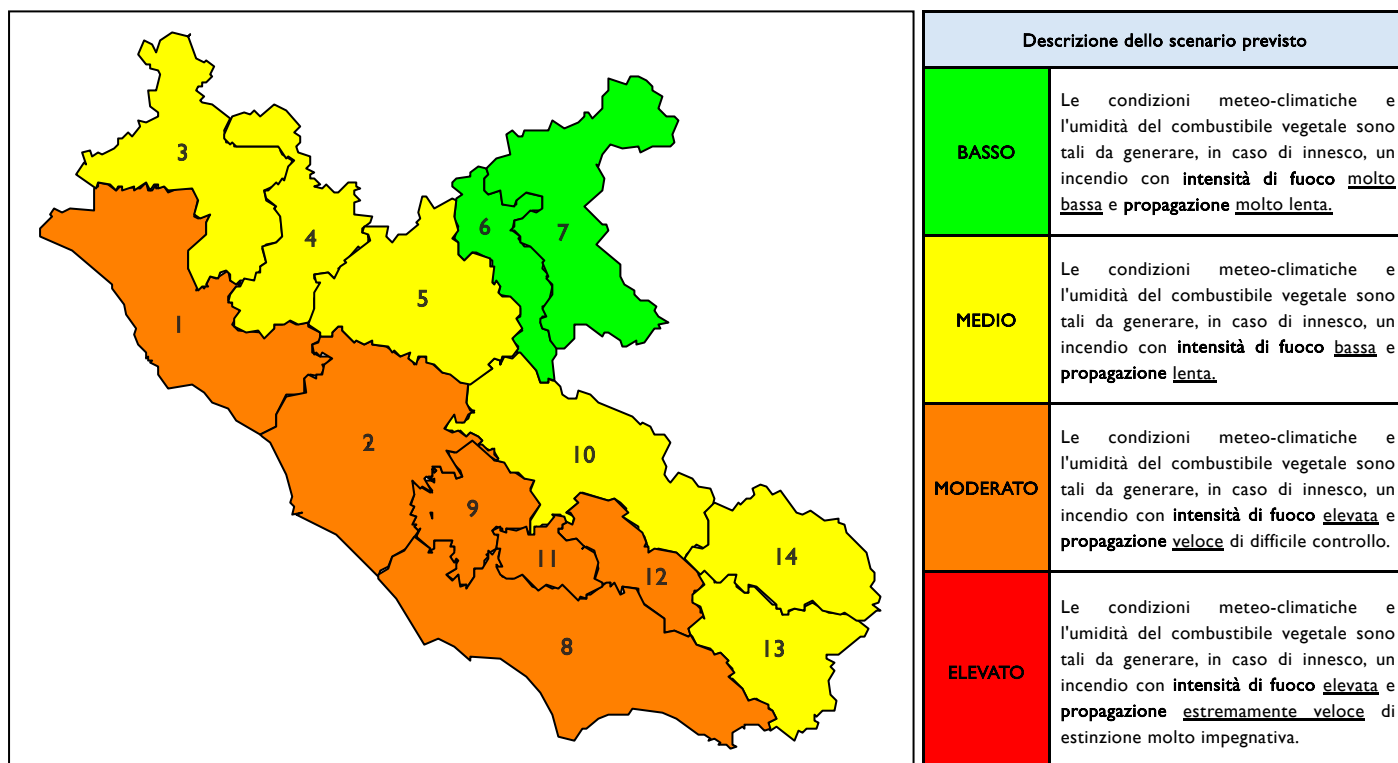

BOLLETTINO DI PERICOLOSITA' DA INCENDI BOSCHIVI

Previsioni per oggi 7-7-2026

Livello di pericolosità da incendio boschivo per Zona di Allerta AIB

Bollettino emesso nel periodo della campagna AIB Lazio sulla base del modello previsionale RISICOLazio, sviluppato in collaborazione con Fondazione CIMA, che fornisce un supporto per la valutazione della Pericolosità da incendio boschivo aggregata sulle Zone di Allerta AIB, approvate come parte integrante del Piano AIB Lazio 2020-2022 con DGR n° 270 del 15/05/2020. Il dettaglio della distribuzione dei Comuni nelle Zone AIB è consultabile al link https://www.regione.lazio.it/zone_allerta_aib_comuni/. Le Norme Comportamentali per la popolazione sono consultabili al link https://www.regione.lazio.it/norme_comportamentali_aib/.

Zona AIB	1	2	3	4	5	6	7	8	9	10	11	12	13	14
Livello Pericolosità	MODERATO	MODERATO	MEDIO	MEDIO	MEDIO	BASSO	BASSO	MODERATO	MODERATO	MEDIO	MODERATO	MEDIO	MEDIO	BASSO

NOTE

BOLLETTINO DI PERICOLOSITA' DA INCENDI BOSCHIVI

Previsioni per domani 8-7-2026

Livello di pericolosità da incendio boschivo per Zona di Allerta AIB

Bollettino emesso nel periodo della campagna AIB Lazio sulla base del modello previsionale RISICOLazio, sviluppato in collaborazione con Fondazione CIMA, che fornisce un supporto per la valutazione della Pericolosità da incendio boschivo aggregata sulle Zone di Allerta AIB, approvate come parte integrante del Piano AIB Lazio 2020-2022 con DGR n° 270 del 15/05/2020. Il dettaglio della distribuzione dei Comuni nelle Zone AIB è consultabile al link https://www.regione.lazio.it/zone_allerta_aib_comuni/. Le Norme Comportamentali per la popolazione sono consultabili al link https://www.regione.lazio.it/norme_comportamentali_aib/.

Zona AIB	1	2	3	4	5	6	7	8	9	10	11	12	13	14
Livello Pericolosità	MODERATO	MODERATO	MEDIO	MEDIO	MEDIO	BASSO	BASSO	MODERATO	MODERATO	MEDIO	MODERATO	MODERATO	MEDIO	MEDIO

BOLLETTINO DI PERICOLOSITA' DA INCENDI BOSCHIVI