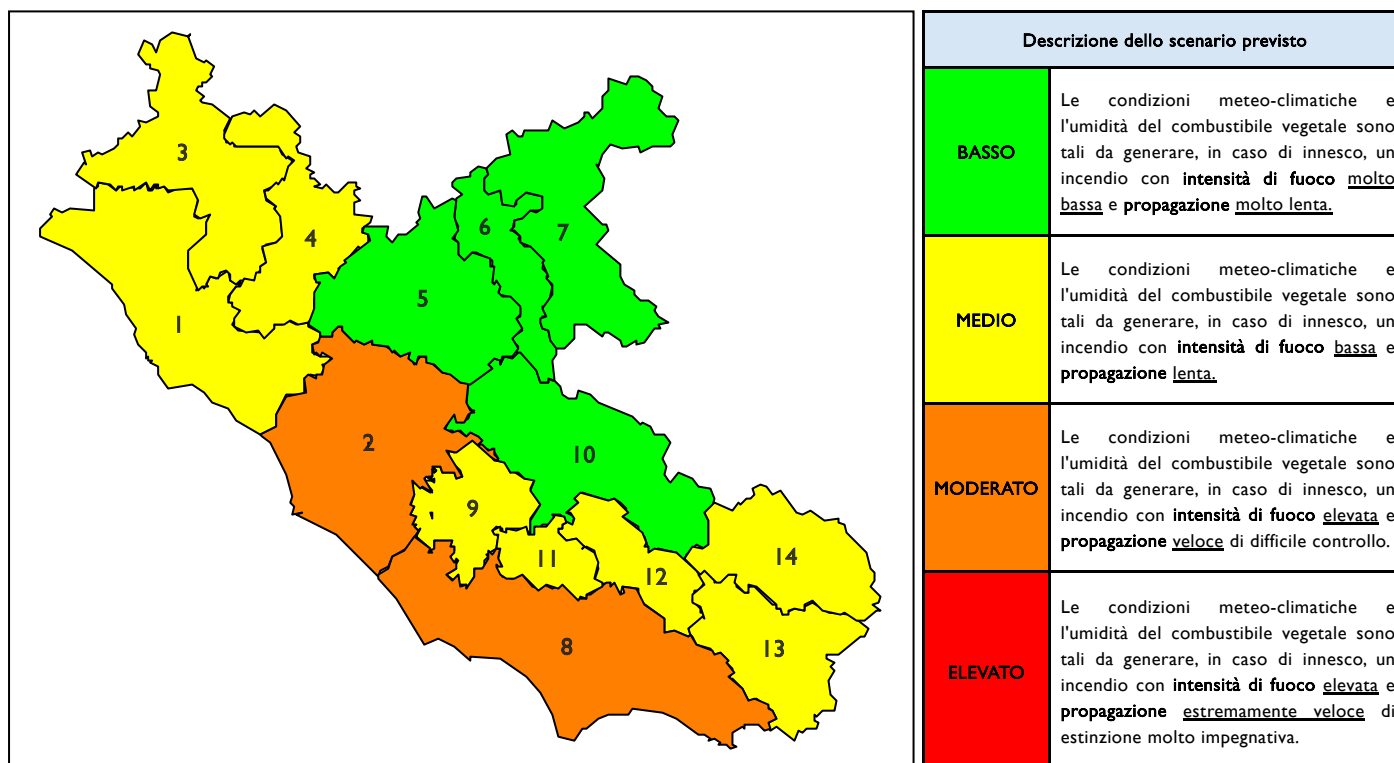

BOLLETTINO DI PERICOLOSITA' DA INCENDI BOSCHIVI

Previsioni per domani 5-7-2026

Livello di pericolosità da incendio boschivo per Zona di Allerta AIB

Bollettino emesso nel periodo della campagna AIB Lazio sulla base del modello previsionale RISICOLazio, sviluppato in collaborazione con Fondazione CIMA, che fornisce un supporto per la valutazione della Pericolosità da incendio boschivo aggregata sulle Zone di Allerta AIB, approvate come parte integrante del Piano AIB Lazio 2020-2022 con DGR n° 270 del 15/05/2020. Il dettaglio della distribuzione dei Comuni nelle Zone AIB è consultabile al link <https://www.regione.lazio.it/zone_allerta_aib_comuni/>. Le Norme Comportamentali per la popolazione sono consultabili al link <https://www.regione.lazio.it/norme_comportamentali_aib/>.

Zona AIB	1	2	3	4	5	6	7	8	9	10	11	12	13	14
Livello Pericolosità	MEDIO	MODERATO	MEDIO	MEDIO	BASSO	BASSO	BASSO	MODERATO	MEDIO	BASSO	MEDIO	MEDIO	MEDIO	MEDIO