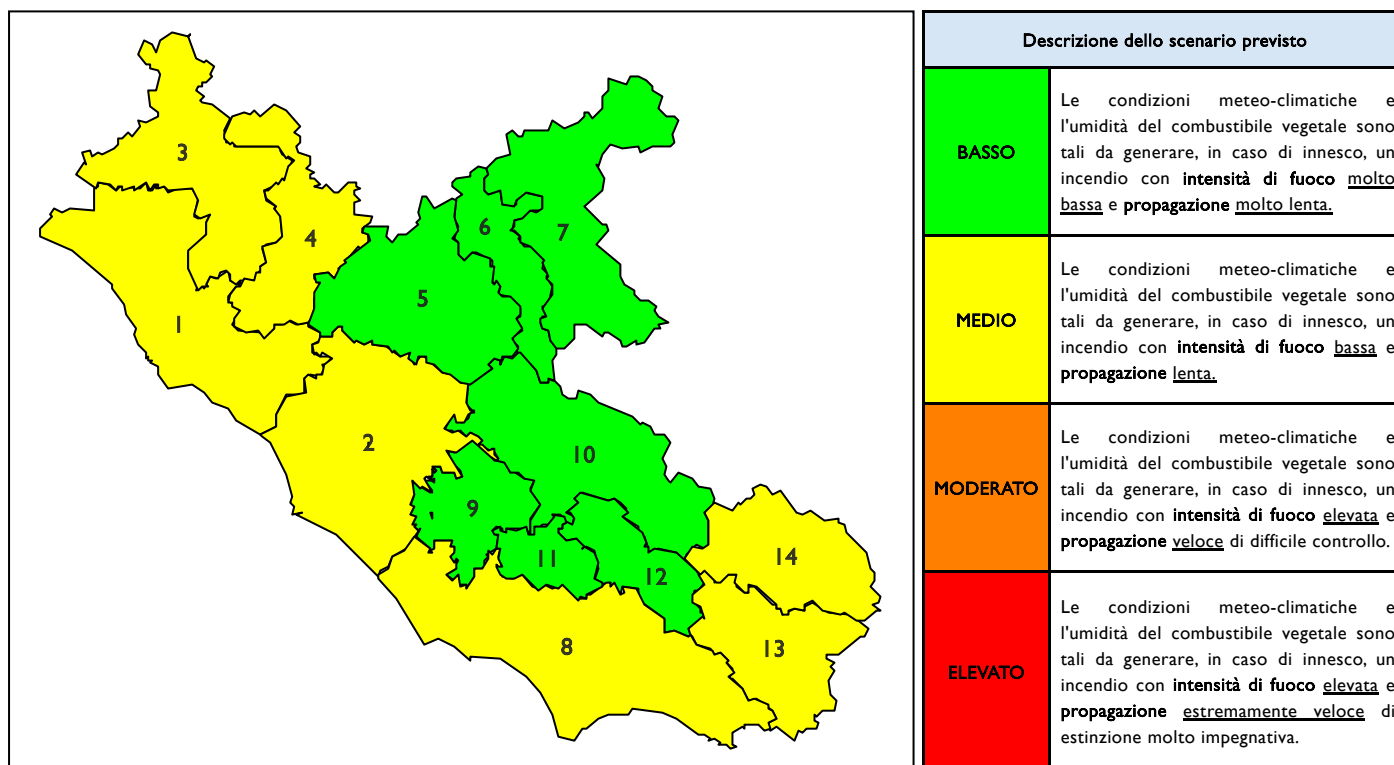

BOLLETTINO DI PERICOLOSITA' DA INCENDI BOSCHIVI

Previsioni per oggi 4-7-2026

Livello di pericolosità da incendio boschivo per Zona di Allerta AIB

Bollettino emesso nel periodo della campagna AIB Lazio sulla base del modello previsionale RISICOLazio, sviluppato in collaborazione con Fondazione CIMA, che fornisce un supporto per la valutazione della Pericolosità da incendio boschivo aggregata sulle Zone di Allerta AIB, approvate come parte integrante del Piano AIB Lazio 2020-2022 con DGR n° 270 del 15/05/2020. Il dettaglio della distribuzione dei Comuni nelle Zone AIB è consultabile al link https://www.regione.lazio.it/zone_allerta_aib_comuni/. Le Norme Comportamentali per la popolazione sono consultabili al link https://www.regione.lazio.it/norme_comportamentali_aib/.

Zona AIB	1	2	3	4	5	6	7	8	9	10	11	12	13	14
Livello Pericolosità	MEDIO	MEDIO	MEDIO	MEDIO	BASSO	BASSO	BASSO	MEDIO	BASSO	BASSO	BASSO	BASSO	MEDIO	MEDIO

NOTE

Empty box for notes.

BOLLETTINO DI PERICOLOSITA' DA INCENDI BOSCHIVI

Previsioni per domani 5-7-2026

Livello di pericolosità da incendio boschivo per Zona di Allerta AIB

Bollettino emesso nel periodo della campagna AIB Lazio sulla base del modello previsionale RISICOLazio, sviluppato in collaborazione con Fondazione CIMA, che fornisce un supporto per la valutazione della Pericolosità da incendio boschivo aggregata sulle Zone di Allerta AIB, approvate come parte integrante del Piano AIB Lazio 2020-2022 con DGR n° 270 del 15/05/2020. Il dettaglio della distribuzione dei Comuni nelle Zone AIB è consultabile al link https://www.regione.lazio.it/zone_allerta_aib_comuni/. Le Norme Comportamentali per la popolazione sono consultabili al link https://www.regione.lazio.it/norme_comportamentali_aib/.

Zona AIB	1	2	3	4	5	6	7	8	9	10	11	12	13	14
Livello Pericolosità	MODERATO	MODERATO	MEDIO	MEDIO	MEDIO	BASSO	BASSO	MODERATO	MEDIO	MEDIO	MEDIO	MEDIO	MEDIO	MEDIO