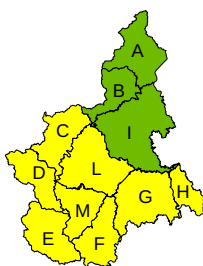

AVVISO DI CONDIZIONI METEOROLOGICHE AVVERSE per i dettagli consultare il bollettino di Vigilanza Meteorologica. Fenomeni più intensi tra il pomeriggio e la serata odierna.

QUADRO DI SINTESI

Livelli di allerta massimi nel periodo di validità del bollettino

LIVELLO DI ALLERTA

VERDE	Assenza di fenomeni significativi prevedibili
GIALLO	Fenomeni localizzati
ARANCIONE	Fenomeni diffusi
ROSSO	Numerosi e/o estesi fenomeni

L'allerta per valanghe è valutata solo sulle aree montane e nel periodo di emissione del bollettino del Pericolo valanghe

ZONE DI ALLERTA

- A Toce (NO-VB)
- B Val Sesia, Cervo e Chiusella (BI-TO-VC)
- C Valli Orco, Lanzo, bassa val Susa e Sangone (TO)
- D Alta val Susa, Chisone, Pellice e Po (CN-TO)
- E Valli Varaita, Maira e Stura (CN)
- F Valle Tanaro (CN)
- G Belbo e Bormida (AL-AT-CN)
- H Scrivia (AL)
- I Pianura Settentrionale (AL-AT-BI-NO-TO-VC)
- L Pianura Torinese e Colline (AL-AT-CN-TO)
- M Pianura Cuneese (CN-TO)

Per una corretta interpretazione ed approfondimenti consultare sempre il disciplinare

Diffusione: <https://www.arpa.piemonte.it/bollettini/>

www.arpa.piemonte.it