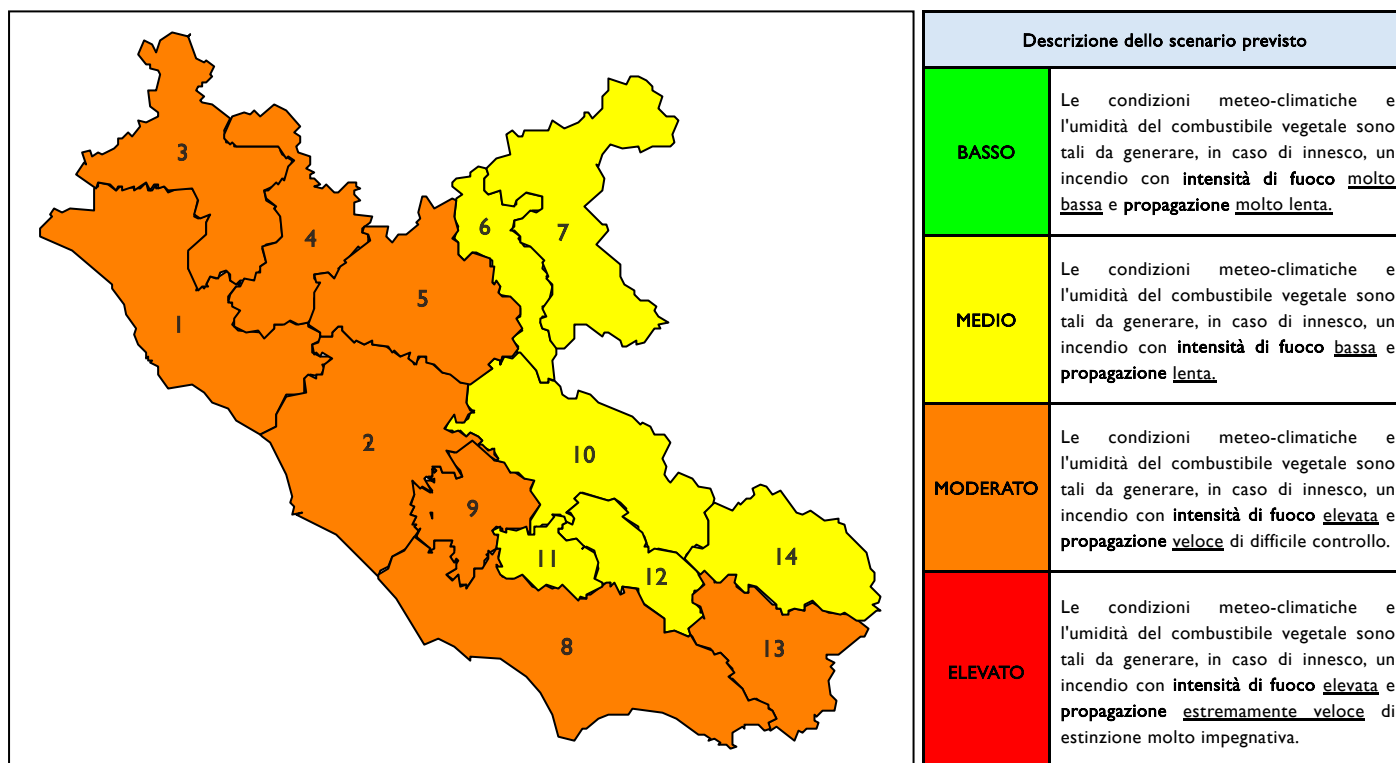

### Previsioni per oggi 27-6-2026

Livello di pericolosità da incendio boschivo per Zona di Allerta AIB

Bollettino emesso nel periodo della campagna AIB Lazio sulla base del modello previsionale RISICOLazio, sviluppato in collaborazione con Fondazione CIMA, che fornisce un supporto per la valutazione della Pericolosità da incendio boschivo aggregata sulle Zone di Allerta AIB, approvate come parte integrante del Piano AIB Lazio 2020-2022 con DGR n° 270 del 15/05/2020. Il dettaglio della distribuzione dei Comuni nelle Zone AIB è consultabile al link [https://protezionecivile.regione.lazio.it/zone\\_allerta\\_aib\\_comuni/](https://protezionecivile.regione.lazio.it/zone_allerta_aib_comuni/). Le Norme Comportamentali per la popolazione sono consultabili al link [https://protezionecivile.regione.lazio.it/norme\\_comportamentali\\_aib/](https://protezionecivile.regione.lazio.it/norme_comportamentali_aib/).

Zona AIB	1	2	3	4	5	6	7	8	9	10	11	12	13	14
Livello Pericolosità	MODERATO	MODERATO	MODERATO	MODERATO	MEDIO	MEDIO	MEDIO	MODERATO	MEDIO	MEDIO	MEDIO	MEDIO	MODERATO	MEDIO

NOTE

## BOLLETTINO DI PERICOLOSITA' DA INCENDI BOSCHIVI

Zona AIB	1	2	3	4	5	6	7	8	9	10	11	12	13	14
Livello Pericolosità	MODERATO	MODERATO	MODERATO	MODERATO	MODERATO	MEDIO	MEDIO	MODERATO	MODERATO	MEDIO	MEDIO	MEDIO	MODERATO	MEDIO