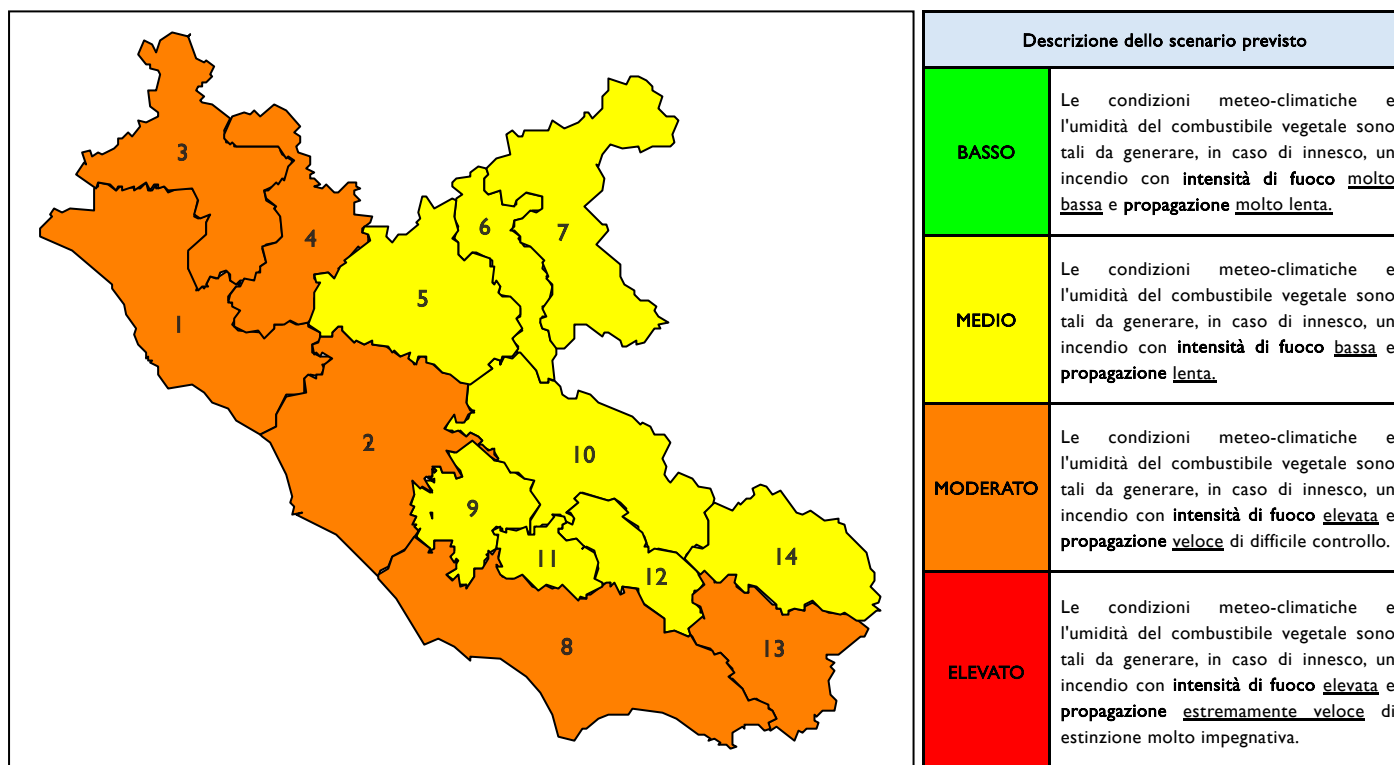

## BOLLETTINO DI PERICOLOSITA' DA INCENDI BOSCHIVI

### Previsioni per oggi 27-6-2026

Livello di pericolosità da incendio boschivo per Zona di Allerta AIB

Bollettino emesso nel periodo della campagna AIB Lazio sulla base del modello previsionale RISICOLazio, sviluppato in collaborazione con Fondazione CIMA, che fornisce un supporto per la valutazione della Pericolosità da incendio boschivo aggregata sulle Zone di Allerta AIB, approvate come parte integrante del Piano AIB Lazio 2020-2022 con DGR n° 270 del 15/05/2020. Il dettaglio della distribuzione dei Comuni nelle Zone AIB è consultabile al link [https://protezionecivile.regione.lazio.it/zone\\_allerta\\_aib\\_comuni/](https://protezionecivile.regione.lazio.it/zone_allerta_aib_comuni/). Le Norme Comportamentali per la popolazione sono consultabili al link [https://protezionecivile.regione.lazio.it/norme\\_comportamentali\\_aib/](https://protezionecivile.regione.lazio.it/norme_comportamentali_aib/).

Zona AIB	1	2	3	4	5	6	7	8	9	10	11	12	13	14
Livello Pericolosità	MODERATO	MODERATO	MODERATO	MODERATO	MEDIO	MEDIO	MEDIO	MODERATO	MEDIO	MEDIO	MEDIO	MEDIO	MODERATO	MEDIO

NOTE

Zona AIB	1	2	3	4	5	6	7	8	9	10	11	12	13	14
Livello Pericolosità	MODERATO	MODERATO	MODERATO	MODERATO	MODERATO	MEDIO	MEDIO	MODERATO	MODERATO	MEDIO	MODERATO	MEDIO	MODERATO	MEDIO