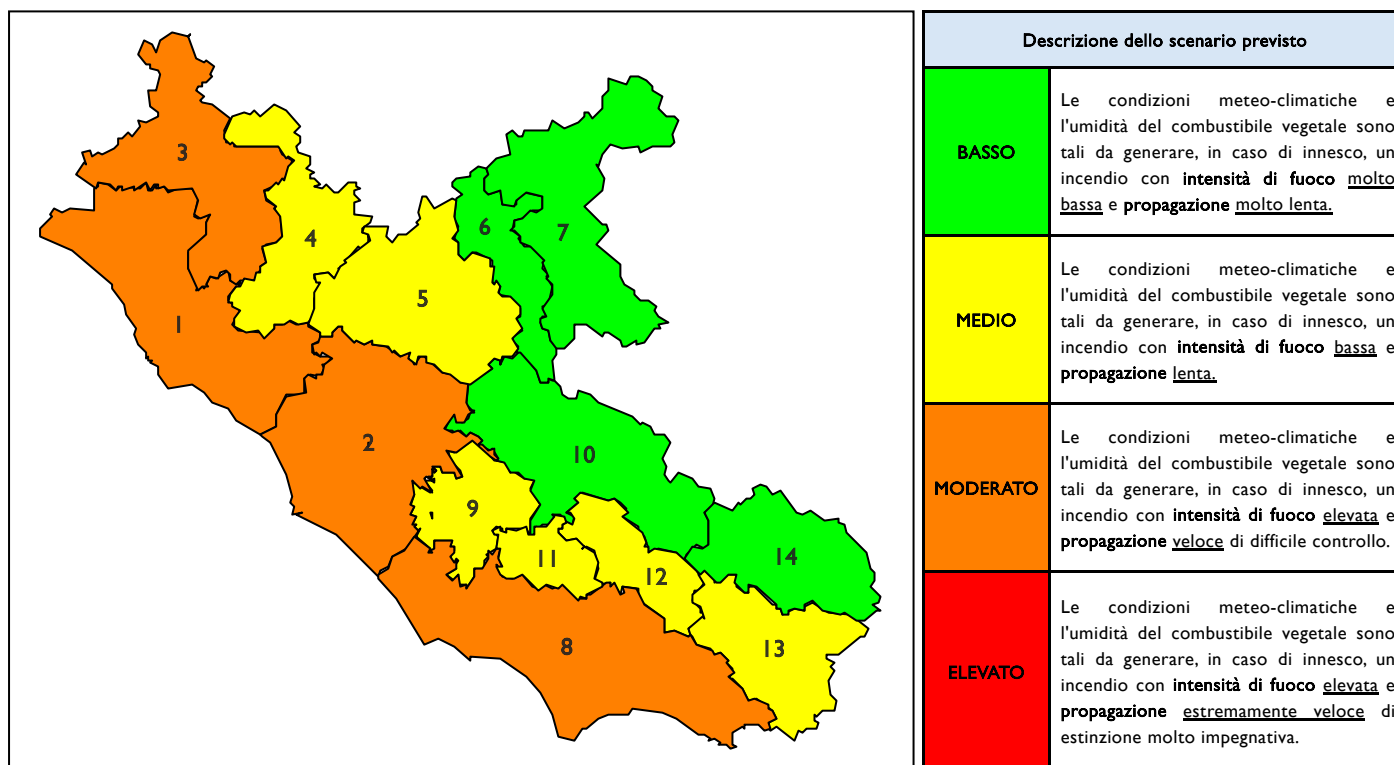

BOLLETTINO DI PERICOLOSITA' DA INCENDI BOSCHIVI

Previsioni per oggi 24-6-2026

Livello di pericolosità da incendio boschivo per Zona di Allerta AIB

Bollettino emesso nel periodo della campagna AIB Lazio sulla base del modello previsionale RISICOLazio, sviluppato in collaborazione con Fondazione CIMA, che fornisce un supporto per la valutazione della Pericolosità da incendio boschivo aggregata sulle Zone di Allerta AIB, approvate come parte integrante del Piano AIB Lazio 2020-2022 con DGR n° 270 del 15/05/2020. Il dettaglio della distribuzione dei Comuni nelle Zone AIB è consultabile al link https://protezionecivile.regione.lazio.it/zone_allerta_aib_comuni/. Le Norme Comportamentali per la popolazione sono consultabili al link https://protezionecivile.regione.lazio.it/norme_comportamentali_aib/.

Zona AIB	1	2	3	4	5	6	7	8	9	10	11	12	13	14
Livello Pericolosità	MODERATO	MODERATO	MODERATO	MEDIO	MEDIO	BASSO	BASSO	MODERATO	MEDIO	BASSO	MEDIO	MEDIO	MEDIO	BASSO

NOTE

Empty box for notes.

BOLLETTINO DI PERICOLOSITA' DA INCENDI BOSCHIVI

Previsioni per domani 25-6-2026

Livello di pericolosità da incendio boschivo per Zona di Allerta AIB

Bollettino emesso nel periodo della campagna AIB Lazio sulla base del modello previsionale RISICOLazio, sviluppato in collaborazione con Fondazione CIMA, che fornisce un supporto per la valutazione della Pericolosità da incendio boschivo aggregata sulle Zone di Allerta AIB, approvate come parte integrante del Piano AIB Lazio 2020-2022 con DGR n° 270 del 15/05/2020. Il dettaglio della distribuzione dei Comuni nelle Zone AIB è consultabile al link https://protezionecivile.regione.lazio.it/zone_allerta_aib_comuni/. Le Norme Comportamentali per la popolazione sono consultabili al link https://protezionecivile.regione.lazio.it/norme_comportamentali_aib/.

Zona AIB	1	2	3	4	5	6	7	8	9	10	11	12	13	14
Livello Pericolosità	MODERATO	MODERATO	MODERATO	MEDIO	MEDIO	MEDIO	MEDIO	MODERATO	MEDIO	MEDIO	MEDIO	MEDIO	MEDIO	MEDIO