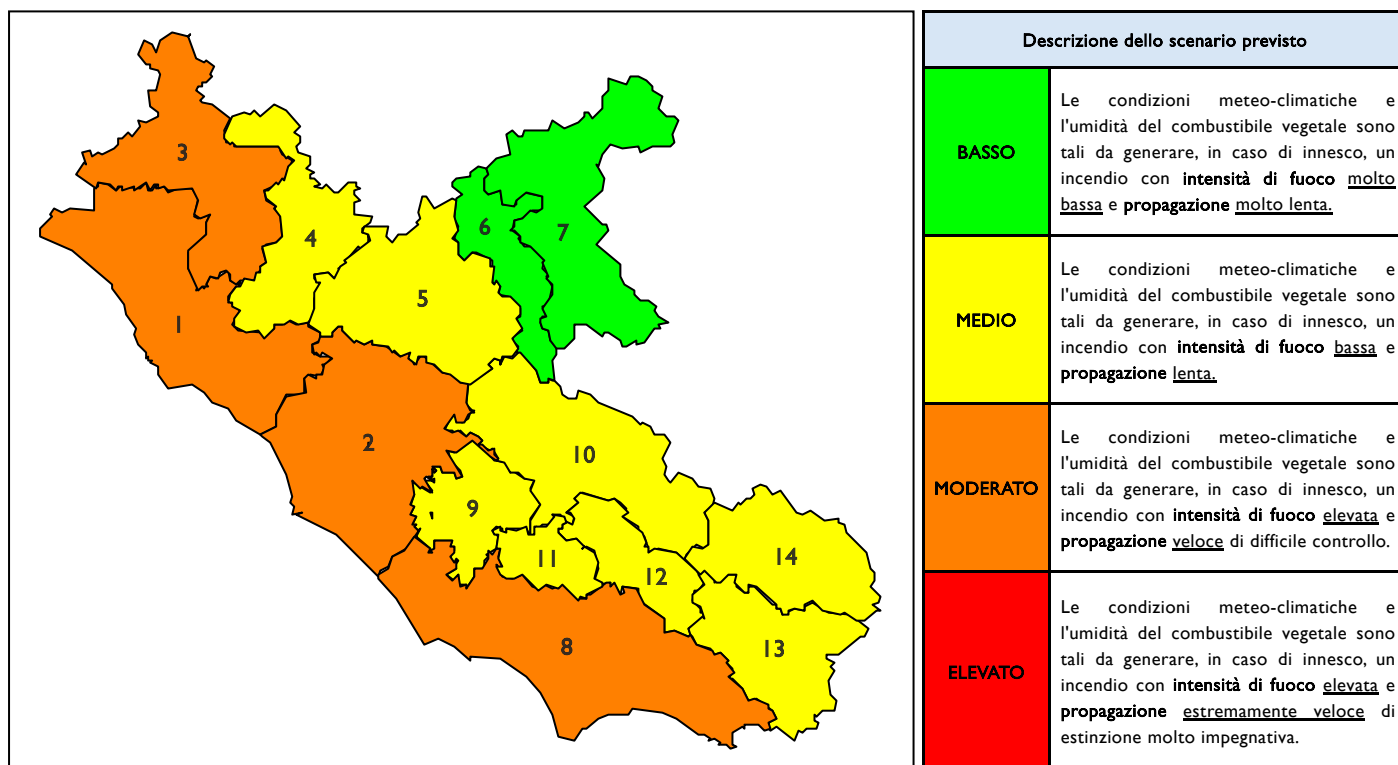

BOLLETTINO DI PERICOLOSITA' DA INCENDI BOSCHIVI

Previsioni per domani 25-6-2026

Livello di pericolosità da incendio boschivo per Zona di Allerta AIB

Bollettino emesso nel periodo della campagna AIB Lazio sulla base del modello previsionale RISICOLazio, sviluppato in collaborazione con Fondazione CIMA, che fornisce un supporto per la valutazione della Pericolosità da incendio boschivo aggregata sulle Zone di Allerta AIB, approvate come parte integrante del Piano AIB Lazio 2020-2022 con DGR n° 270 del 15/05/2020. Il dettaglio della distribuzione dei Comuni nelle Zone AIB è consultabile al link <https://protezionecivile.regione.lazio.it/zone_allerta_aib_comuni/>. Le Norme Comportamentali per la popolazione sono consultabili al link <https://protezionecivile.regione.lazio.it/norme_comportamentali_aib/>.

Zona AIB	1	2	3	4	5	6	7	8	9	10	11	12	13	14
Livello Pericolosità	MODERATO	MODERATO	MODERATO	MEDIO	MEDIO	BASSO	BASSO	MODERATO	MEDIO	MEDIO	MEDIO	MEDIO	MEDIO	MEDIO