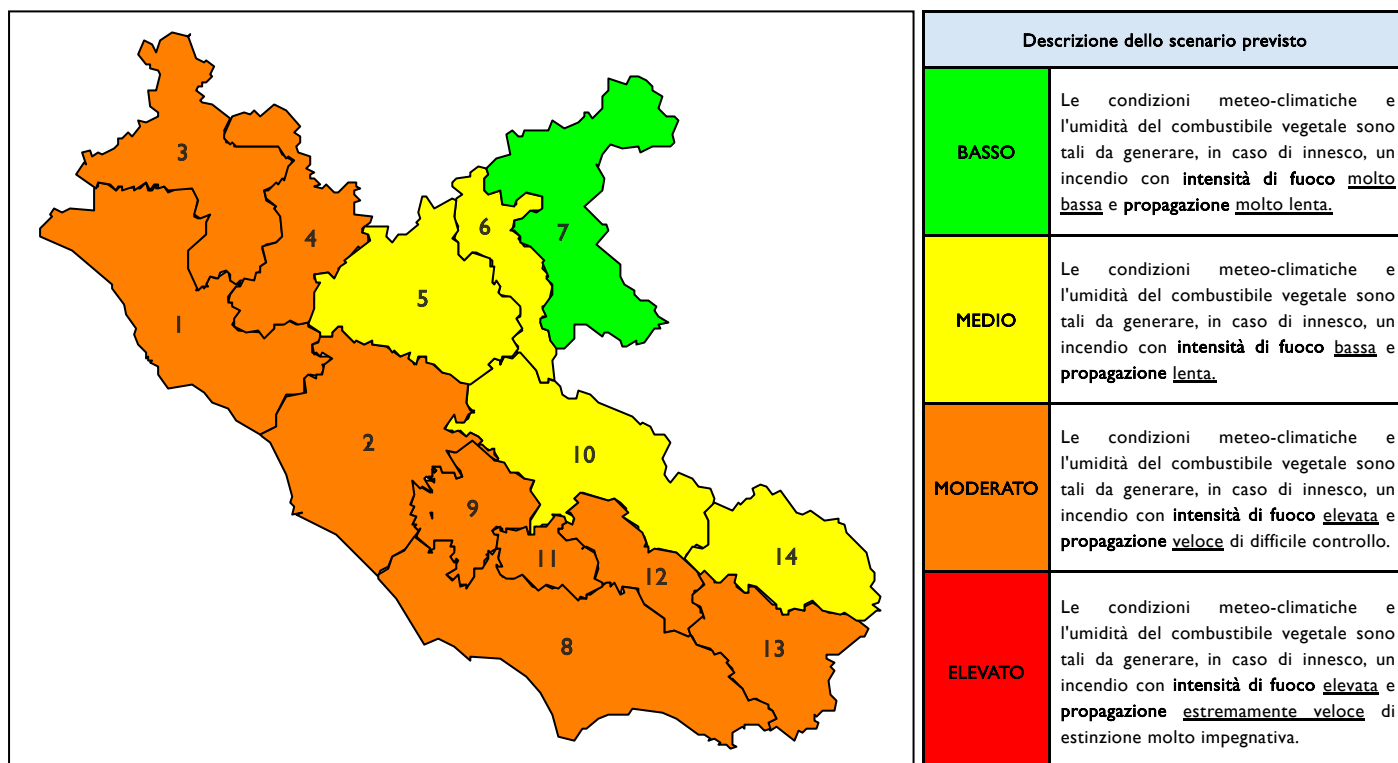

### Previsioni per oggi 22-6-2026

Livello di pericolosità da incendio boschivo per Zona di Allerta AIB

Bollettino emesso nel periodo della campagna AIB Lazio sulla base del modello previsionale RISICOLazio, sviluppato in collaborazione con Fondazione CIMA, che fornisce un supporto per la valutazione della Pericolosità da incendio boschivo aggregata sulle Zone di Allerta AIB, approvate come parte integrante del Piano AIB Lazio 2020-2022 con DGR n° 270 del 15/05/2020. Il dettaglio della distribuzione dei Comuni nelle Zone AIB è consultabile al link [https://protezionecivile.regione.lazio.it/zone\\_allerta\\_aib\\_comuni/](https://protezionecivile.regione.lazio.it/zone_allerta_aib_comuni/). Le Norme Comportamentali per la popolazione sono consultabili al link [https://protezionecivile.regione.lazio.it/norme\\_comportamentali\\_aib/](https://protezionecivile.regione.lazio.it/norme_comportamentali_aib/).

Zona AIB	1	2	3	4	5	6	7	8	9	10	11	12	13	14
Livello Pericolosità	MODERATO	MODERATO	MODERATO	MODERATO	MEDIO	MEDIO	BASSO	MODERATO	MODERATO	MEDIO	MODERATO	MODERATO	MODERATO	MEDIO

NOTE

## BOLLETTINO DI PERICOLOSITA' DA INCENDI BOSCHIVI

Zona AIB	1	2	3	4	5	6	7	8	9	10	11	12	13	14
Livello Pericolosità	MODERATO	MODERATO	MODERATO	MODERATO	MEDIO	MEDIO	BASSO	MODERATO	MODERATO	MEDIO	MODERATO	MODERATO	MODERATO	MEDIO