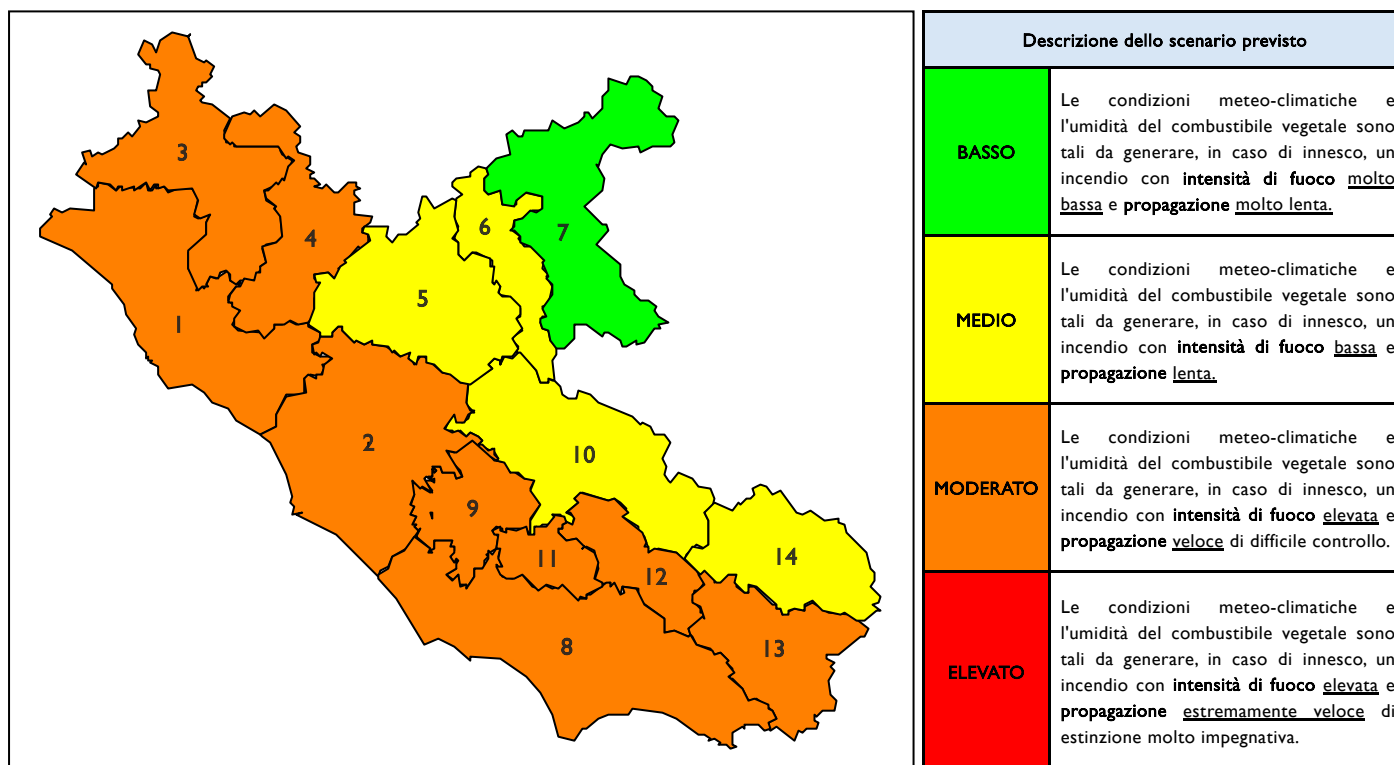

## BOLLETTINO DI PERICOLOSITA' DA INCENDI BOSCHIVI

### Previsioni per oggi 22-6-2026

Livello di pericolosità da incendio boschivo per Zona di Allerta AIB

Bollettino emesso nel periodo della campagna AIB Lazio sulla base del modello previsionale RISICOLazio, sviluppato in collaborazione con Fondazione CIMA, che fornisce un supporto per la valutazione della Pericolosità da incendio boschivo aggregata sulle Zone di Allerta AIB, approvate come parte integrante del Piano AIB Lazio 2020-2022 con DGR n° 270 del 15/05/2020. Il dettaglio della distribuzione dei Comuni nelle Zone AIB è consultabile al link [https://protezionecivile.regione.lazio.it/zone\\_allerta\\_aib\\_comuni/](https://protezionecivile.regione.lazio.it/zone_allerta_aib_comuni/). Le Norme Comportamentali per la popolazione sono consultabili al link [https://protezionecivile.regione.lazio.it/norme\\_comportamentali\\_aib/](https://protezionecivile.regione.lazio.it/norme_comportamentali_aib/).

Zona AIB	1	2	3	4	5	6	7	8	9	10	11	12	13	14
Livello Pericolosità	MODERATO	MODERATO	MODERATO	MODERATO	MEDIO	MEDIO	BASSO	MODERATO	MODERATO	MEDIO	MODERATO	MODERATO	MODERATO	MEDIO

NOTE