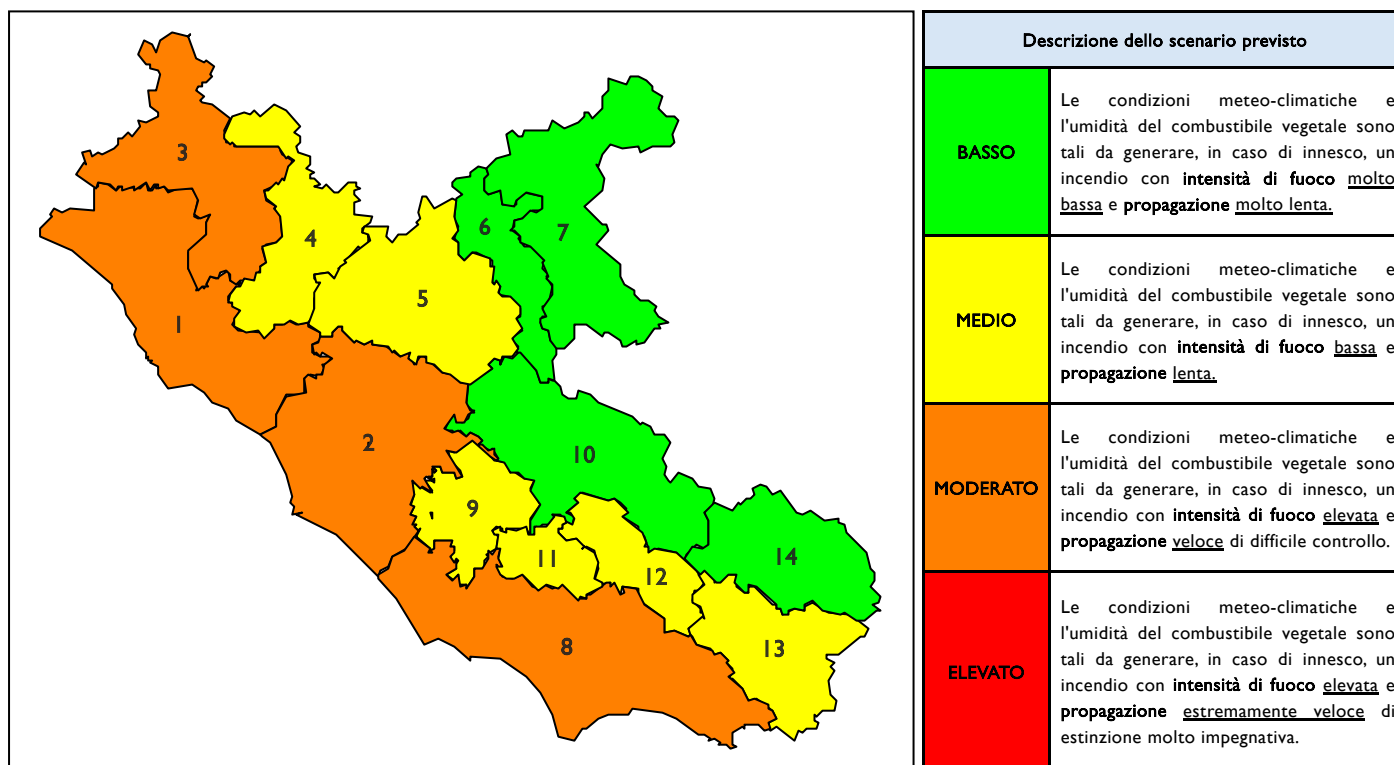

## BOLLETTINO DI PERICOLOSITA' DA INCENDI BOSCHIVI

### Previsioni per oggi 18-6-2026

Livello di pericolosità da incendio boschivo per Zona di Allerta AIB

Bollettino emesso nel periodo della campagna AIB Lazio sulla base del modello previsionale RISICOLazio, sviluppato in collaborazione con Fondazione CIMA, che fornisce un supporto per la valutazione della Pericolosità da incendio boschivo aggregata sulle Zone di Allerta AIB, approvate come parte integrante del Piano AIB Lazio 2020-2022 con DGR n° 270 del 15/05/2020. Il dettaglio della distribuzione dei Comuni nelle Zone AIB è consultabile al link [https://protezionecivile.regione.lazio.it/zone\\_allerta\\_aib\\_comuni/](https://protezionecivile.regione.lazio.it/zone_allerta_aib_comuni/). Le Norme Comportamentali per la popolazione sono consultabili al link [https://protezionecivile.regione.lazio.it/norme\\_comportamentali\\_aib/](https://protezionecivile.regione.lazio.it/norme_comportamentali_aib/).

Zona AIB	1	2	3	4	5	6	7	8	9	10	11	12	13	14
Livello Pericolosità	MODERATO	MODERATO	MODERATO	MEDIO	MEDIO	BASSO	BASSO	MODERATO	MEDIO	BASSO	MEDIO	MEDIO	MEDIO	BASSO

NOTE

Zona AIB	1	2	3	4	5	6	7	8	9	10	11	12	13	14
Livello Pericolosità	MODERATO	MODERATO	MODERATO	MODERATO	MEDIO	MEDIO	BASSO	MODERATO	MODERATO	MEDIO	MODERATO	MEDIO	MODERATO	MEDIO