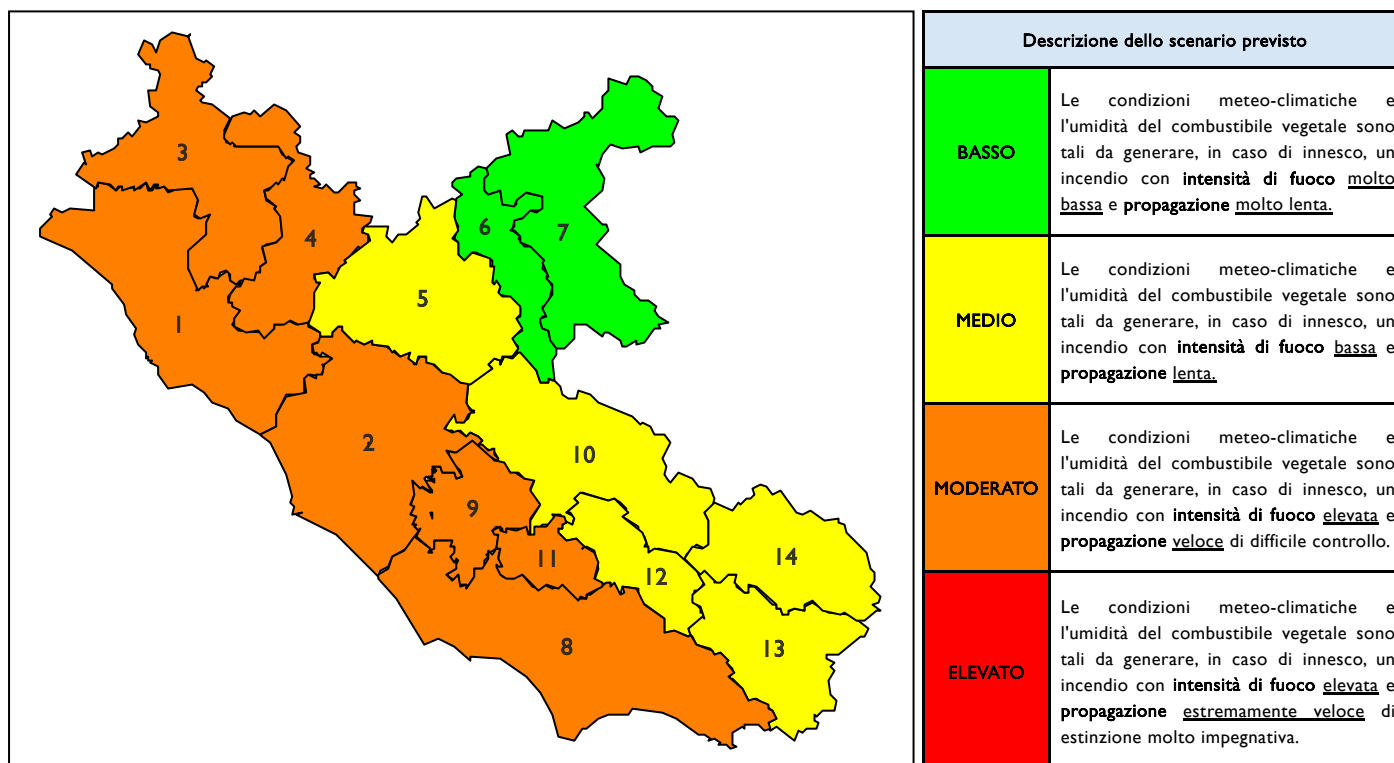

### Previsioni per oggi 18-6-2026

Livello di pericolosità da incendio boschivo per Zona di Allerta AIB

Bollettino emesso nel periodo della campagna AIB Lazio sulla base del modello previsionale RISICOLazio, sviluppato in collaborazione con Fondazione CIMA, che fornisce un supporto per la valutazione della Pericolosità da incendio boschivo aggregata sulle Zone di Allerta AIB, approvate come parte integrante del Piano AIB Lazio 2020-2022 con DGR n° 270 del 15/05/2020. Il dettaglio della distribuzione dei Comuni nelle Zone AIB è consultabile al link [https://protezionecivile.regione.lazio.it/zone\\_allerta\\_aib\\_comuni/](https://protezionecivile.regione.lazio.it/zone_allerta_aib_comuni/). Le Norme Comportamentali per la popolazione sono consultabili al link [https://protezionecivile.regione.lazio.it/norme\\_comportamentali\\_aib/](https://protezionecivile.regione.lazio.it/norme_comportamentali_aib/).

Zona AIB	1	2	3	4	5	6	7	8	9	10	11	12	13	14
Livello Pericolosità	MODERATO	MODERATO	MODERATO	MEDIO	MEDIO	BASSO	BASSO	MODERATO	MEDIO	BASSO	MEDIO	MEDIO	MEDIO	BASSO

NOTE

## BOLLETTINO DI PERICOLOSITA' DA INCENDI BOSCHIVI

Zona AIB	1	2	3	4	5	6	7	8	9	10	11	12	13	14
Livello Pericolosità	MODERATO	MODERATO	MODERATO	MODERATO	MEDIO	BASSO	BASSO	MODERATO	MODERATO	MEDIO	MODERATO	MEDIO	MEDIO	MEDIO