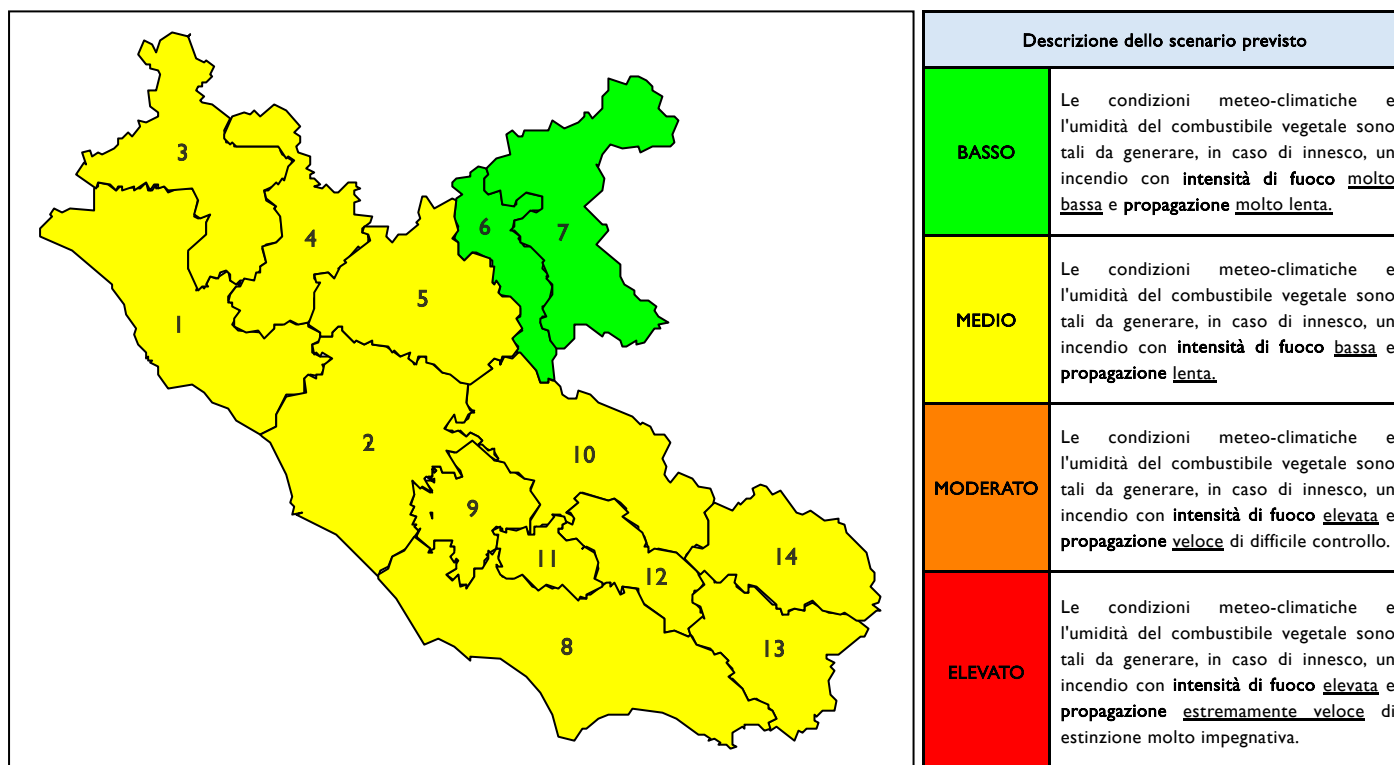

BOLLETTINO DI PERICOLOSITA' DA INCENDI BOSCHIVI

Previsioni per oggi 16-6-2026

Livello di pericolosità da incendio boschivo per Zona di Allerta AIB

Bollettino emesso nel periodo della campagna AIB Lazio sulla base del modello previsionale RISICOLazio, sviluppato in collaborazione con Fondazione CIMA, che fornisce un supporto per la valutazione della Pericolosità da incendio boschivo aggregata sulle Zone di Allerta AIB, approvate come parte integrante del Piano AIB Lazio 2020-2022 con DGR n° 270 del 15/05/2020. Il dettaglio della distribuzione dei Comuni nelle Zone AIB è consultabile al link https://protezionecivile.regione.lazio.it/zone_allerta_aib_comuni/. Le Norme Comportamentali per la popolazione sono consultabili al link https://protezionecivile.regione.lazio.it/norme_comportamentali_aib/.

Zona AIB	1	2	3	4	5	6	7	8	9	10	11	12	13	14
Livello Pericolosità	MEDIO	MEDIO	MEDIO	MEDIO	MEDIO	BASSO	BASSO	MEDIO	MEDIO	MEDIO	MEDIO	MEDIO	MEDIO	MEDIO

NOTE

BOLLETTINO DI PERICOLOSITA' DA INCENDI BOSCHIVI

Previsioni per domani 17-6-2026

Livello di pericolosità da incendio boschivo per Zona di Allerta AIB

Bollettino emesso nel periodo della campagna AIB Lazio sulla base del modello previsionale RISICOLazio, sviluppato in collaborazione con Fondazione CIMA, che fornisce un supporto per la valutazione della Pericolosità da incendio boschivo aggregata sulle Zone di Allerta AIB, approvate come parte integrante del Piano AIB Lazio 2020-2022 con DGR n° 270 del 15/05/2020. Il dettaglio della distribuzione dei Comuni nelle Zone AIB è consultabile al link https://protezionecivile.regione.lazio.it/zone_allerta_aib_comuni/. Le Norme Comportamentali per la popolazione sono consultabili al link https://protezionecivile.regione.lazio.it/norme_comportamentali_aib/.

Zona AIB	1	2	3	4	5	6	7	8	9	10	11	12	13	14
Livello Pericolosità	MODERATO	MODERATO	MODERATO	MEDIO	MEDIO	MEDIO	BASSO	MODERATO	MODERATO	MEDIO	MODERATO	MEDIO	MEDIO	MEDIO