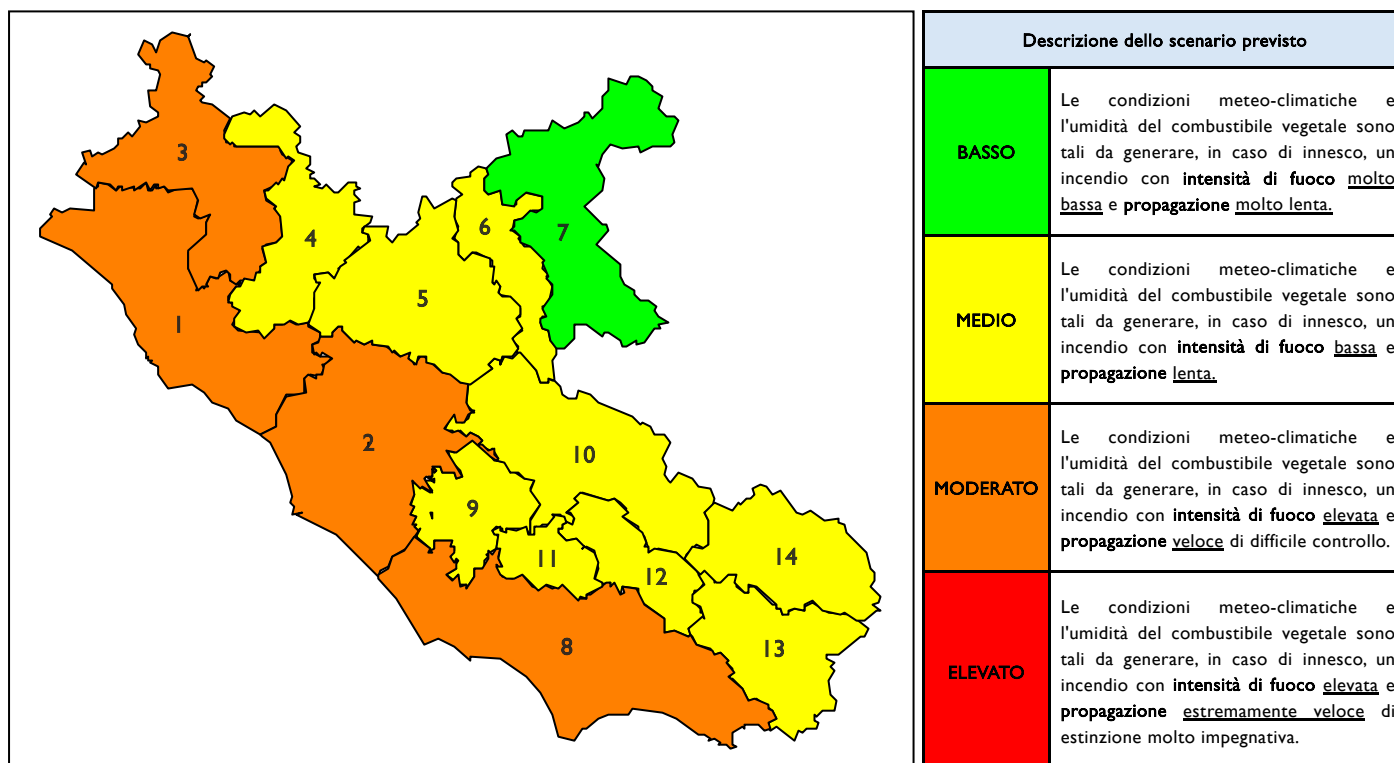

BOLLETTINO DI PERICOLOSITA' DA INCENDI BOSCHIVI

Previsioni per oggi 16-6-2026

Livello di pericolosità da incendio boschivo per Zona di Allerta AIB

Bollettino emesso nel periodo della campagna AIB Lazio sulla base del modello previsionale RISICOLazio, sviluppato in collaborazione con Fondazione CIMA, che fornisce un supporto per la valutazione della Pericolosità da incendio boschivo aggregata sulle Zone di Allerta AIB, approvate come parte integrante del Piano AIB Lazio 2020-2022 con DGR n° 270 del 15/05/2020. Il dettaglio della distribuzione dei Comuni nelle Zone AIB è consultabile al link https://protezionecivile.regione.lazio.it/zone_allerta_aib_comuni/. Le Norme Comportamentali per la popolazione sono consultabili al link https://protezionecivile.regione.lazio.it/norme_comportamentali_aib/.

Zona AIB	1	2	3	4	5	6	7	8	9	10	11	12	13	14
Livello Pericolosità	MEDIO	MEDIO	MEDIO	MEDIO	MEDIO	BASSO	BASSO	MEDIO	MEDIO	MEDIO	MEDIO	MEDIO	MEDIO	MEDIO

NOTE

BOLLETTINO DI PERICOLOSITA' DA INCENDI BOSCHIVI

Previsioni per domani 17-6-2026

Livello di pericolosità da incendio boschivo per Zona di Allerta AIB

Bollettino emesso nel periodo della campagna AIB Lazio sulla base del modello previsionale RISICOLazio, sviluppato in collaborazione con Fondazione CIMA, che fornisce un supporto per la valutazione della Pericolosità da incendio boschivo aggregata sulle Zone di Allerta AIB, approvate come parte integrante del Piano AIB Lazio 2020-2022 con DGR n° 270 del 15/05/2020. Il dettaglio della distribuzione dei Comuni nelle Zone AIB è consultabile al link https://protezionecivile.regione.lazio.it/zone_allerta_aib_comuni/. Le Norme Comportamentali per la popolazione sono consultabili al link https://protezionecivile.regione.lazio.it/norme_comportamentali_aib/.

Zona AIB	1	2	3	4	5	6	7	8	9	10	11	12	13	14
Livello Pericolosità	MODERATO	MODERATO	MODERATO	MEDIO	MEDIO	MEDIO	BASSO	MODERATO	MEDIO	MEDIO	MEDIO	MEDIO	MEDIO	MEDIO

BOLLETTINO DI PERICOLOSITA' DA INCENDI BOSCHIVI