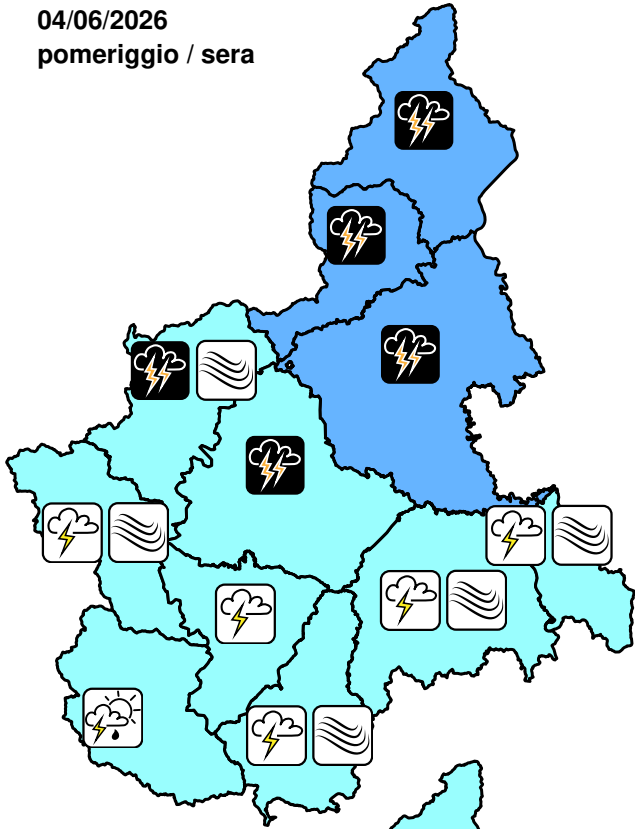

VIGILANZA METEOROLOGICA

BOLLETTINO N°	DATA EMISSIONE	VALIDITÀ	AGGIORNAMENTO	SERVIZIO A CURA DI	AMBITO
169/2026	04/06/2026 ore 13:00	60 ore	05/06/2026 ore 13:00	ARPA - Rischi Naturali e Ambientali	Regione Piemonte

SINTESI METEOROLOGICA

Tra il pomeriggio e la sera odierna sono previsti rovesci e temporali che dalle Alpi si sposteranno verso le pianure. Sono attesi locali nubifragi, raffiche di vento e possibile grandine di piccole dimensioni. Schiarite dalla tarda serata a partire da ovest e innescio di foehn limitato alle vallate. Da domani è previsto un miglioramento del tempo con instabilità sui settori alpini, più intensa tra sera e mattino successivo sulla zona dei Laghi.

PREVISIONI

04/06/2026
pomeriggio / sera