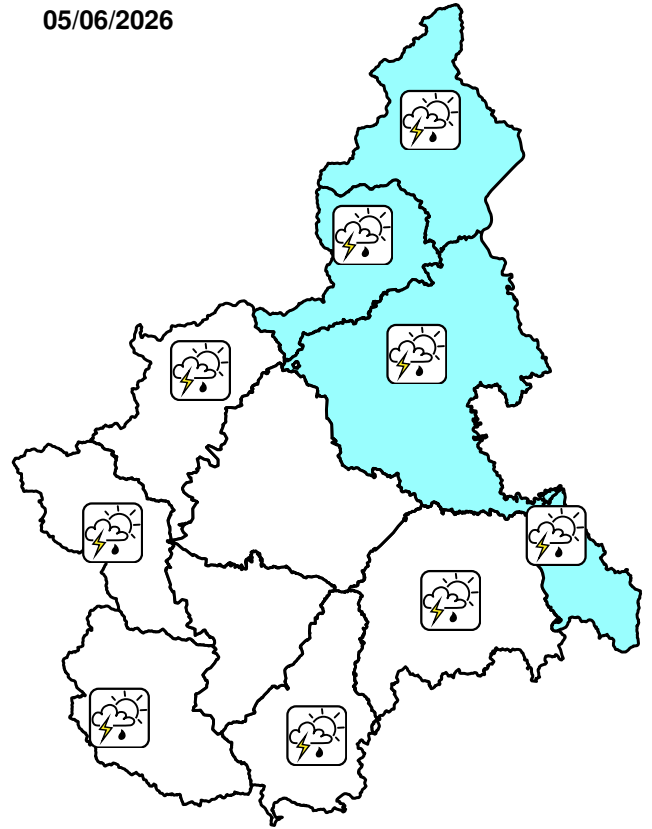

SINTESI METEOROLOGICA

Tra il pomeriggio e la sera odierna sono previsti rovesci e temporali che dalle Alpi si sposteranno verso le pianure. Sono attesi locali nubifragi, raffiche di vento e possibile grandine di piccole dimensioni. Schiarite dalla tarda serata a partire da ovest e innescio di foehn limitato alle vallate. Da domani è previsto un miglioramento del tempo con instabilità sui settori alpini, più intensa tra sera e mattino successivo sulla zona dei Laghi.

PREVISIONI

04/06/2026
 pomeriggio / sera

05/06/2026

06/06/2026

INTENSITA' di precipitazione

assente	debole	moderata	forte	molto forte
---------	--------	----------	-------	-------------

LEGENDA

ICONE FENOMENI METEO	ANOMALIA TERMICA calda (red up arrow), fredda (blue down arrow) molto calda (red up arrow with flame), molto fredda (blue down arrow with snowflake)	NEVE debole (snowflake), moderata (snowflake with dots), forte (snowflake with dots and star), 1300-1500 quota neve [m] (snowflake with mountain)	FENOMENI TEMPORALESCHI rovesci (cloud with rain), temporali (cloud with lightning), temporali forti (cloud with lightning and star), temporali forti e persistenti (cloud with lightning, star, and 4h icon)
GELATE sparse (snowflake with dots), diffuse (snowflake with dots and star)	NEBBIA locale (horizontal lines), diffusa (vertical lines)	VENTO moderato (wavy lines), forte (wavy lines with star)	

AREE DI VIGILANZA E ALLERTA

- A** Toce (NO-VB)
- B** Val Sesia, Cervo e Chiusella (BI-TO-VC)
- C** Valli Orco, Lanzo, bassa Val Susa e Sangone (TO)
- D** Alta Val Susa, Valli Chisone, Pellice e Po (CN-TO)
- E** Valli Varaita, Maira e Stura (CN)
- F** Valle Tanaro (CN)
- G** Belbo e Bormida (AL-AT-CN)
- H** Scrivia (AL)
- I** Pianura Settentrionale (AL-AT-BI-NO-TO-VC)
- L** Pianura Torinese e Colline (AL-AT-CN-TO)
- M** Pianura Cuneese (CN-TO)