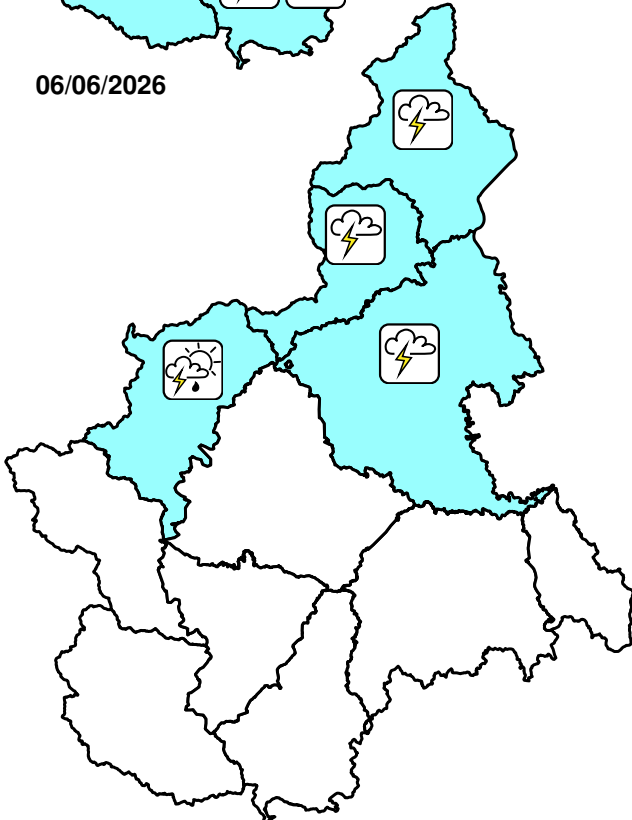

SINTESI METEOROLOGICA

Tra il pomeriggio e la sera odierna sono previsti rovesci e temporali che dalle Alpi si sposteranno verso le pianure. Sono attesi locali nubifragi, raffiche di vento e possibile grandine di piccole dimensioni. Schiarite dalla tarda serata a partire da ovest e innescio di foehn limitato alle vallate. Da domani è previsto un miglioramento del tempo con instabilità sui settori alpini, più intensa tra sera e mattino successivo sulla zona dei Laghi.

PREVISIONI

04/06/2026
 pomeriggio / sera

05/06/2026

06/06/2026

INTENSITA' di precipitazione

assente	debole	moderata	forte	molto forte
---------	--------	----------	-------	-------------

LEGENDA

ICONE FENOMENI METEO	ANOMALIA TERMICA calda (red up arrow), fredda (blue down arrow) molto calda (red up arrow with flame), molto fredda (blue down arrow with snowflake)	NEVE debole (snowflake), moderata (snowflake with dots), forte (snowflake with dots and star), 1300-1500 quota neve [m] (snowflake with mountain)	FENOMENI TEMPORALESCHI rovesci (cloud with rain), temporali (cloud with lightning), temporali forti (cloud with lightning and star), temporali forti e persistenti (cloud with lightning, star, and 4h icon)
GELATE sparse (snowflake with dots), diffuse (snowflake with dots and star)	NEBBIA locale (horizontal lines), diffusa (vertical lines)	VENTO moderato (wavy lines), forte (wavy lines with star)	

AREE DI VIGILANZA E ALLERTA

- A** Toce (NO-VB)
- B** Val Sesia, Cervo e Chiusella (BI-TO-VC)
- C** Valli Orco, Lanzo, bassa Val Susa e Sangone (TO)
- D** Alta Val Susa, Valli Chisone, Pellice e Po (CN-TO)
- E** Valli Varaita, Maira e Stura (CN)
- F** Valle Tanaro (CN)
- G** Belbo e Bormida (AL-AT-CN)
- H** Scrivia (AL)
- I** Pianura Settentrionale (AL-AT-BI-NO-TO-VC)
- L** Pianura Torinese e Colline (AL-AT-CN-TO)
- M** Pianura Cuneese (CN-TO)