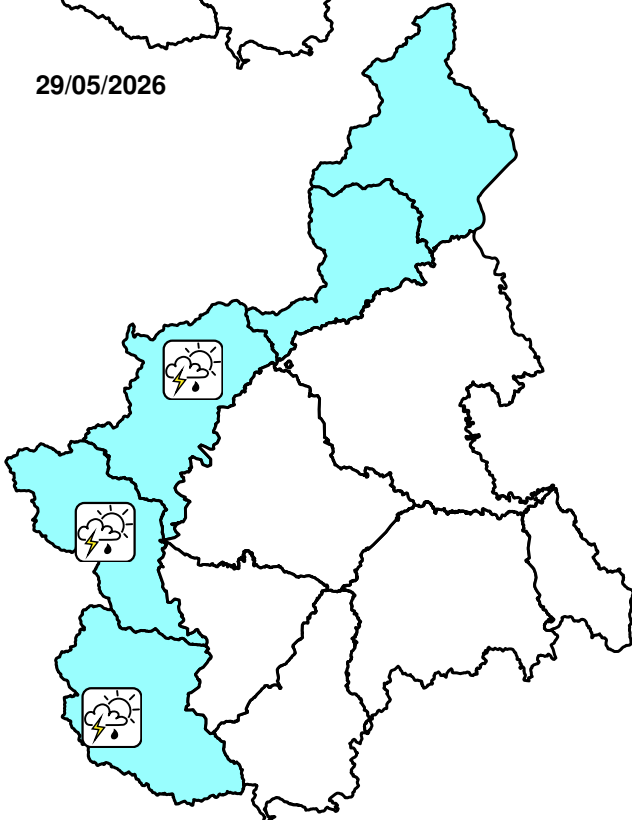

VIGILANZA METEOROLOGICA

BOLLETTINO N°	DATA EMISSIONE	VALIDITÀ	AGGIORNAMENTO	SERVIZIO A CURA DI	AMBITO
161/2026	27/05/2026 ore 13:00	60 ore	28/05/2026 ore 13:00	ARPA - Rischi Naturali e Ambientali	Regione Piemonte

SINTESI METEOROLOGICA

Oggi molto caldo sulle pianure, con attivazione di rovesci isolati sulle zone alpine in possibile estensione alle pianure settentrionali. Domani più instabile con caldo in diminuzione, rovesci e temporali sparsi sulle Alpi e localmente anche sulle pianure. Venerdì rovesci e temporali pomeridiani sulle zone alpine.

PREVISIONI

27/05/2026
 pomeriggio / sera

28/05/2026

29/05/2026

INTENSITA' di precipitazione

assente	debole	moderata	forte	molto forte
---------	--------	----------	-------	-------------

LEGENDA

ICONE FENOMENI METEO	ANOMALIA TERMICA	NEVE	FENOMENI TEMPORALESCHI
	calda	fredda	rovesci
	molto calda	molto fredda	temporali
	GELATE	NEBBIA	temporali forti
	sparse	locale	temporali forti e persistenti
	diffuse	moderato	
	diffusa	forte	
		1300-1500	
		quota neve [m]	
		43h	

AREE DI VIGILANZA E ALLERTA

- A** Toce (NO-VB)
- B** Val Sesia, Cervo e Chiusella (BI-TO-VC)
- C** Valli Orco, Lanzo, bassa Val Susa e Sangone (TO)
- D** Alta Val Susa, Valli Chisone, Pellice e Po (CN-TO)
- E** Valli Varaita, Maira e Stura (CN)
- F** Valle Tanaro (CN)
- G** Belbo e Bormida (AL-AT-CN)
- H** Scrivia (AL)
- I** Pianura Settentrionale (AL-AT-BI-NO-TO-VC)
- L** Pianura Torinese e Colline (AL-AT-CN-TO)
- M** Pianura Cuneese (CN-TO)