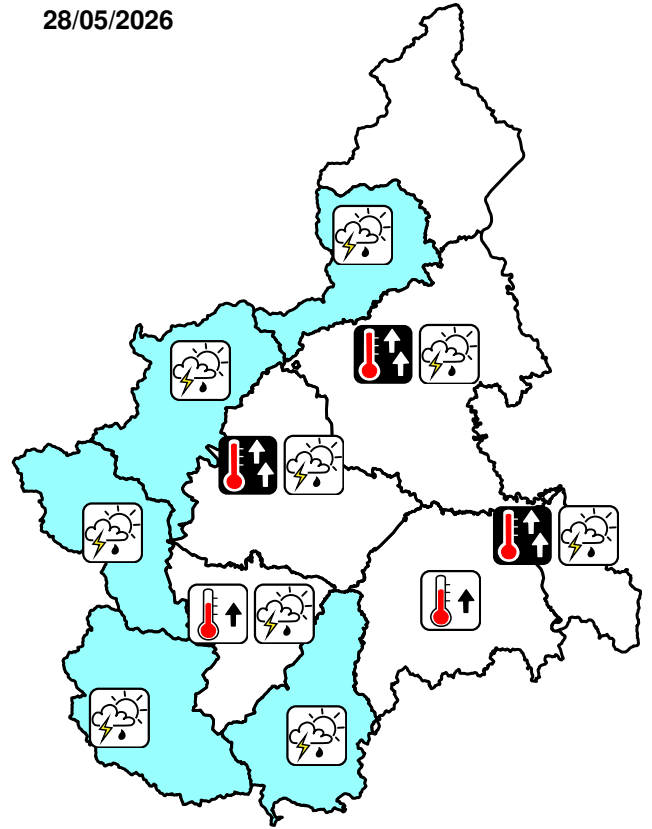

VIGILANZA METEOROLOGICA

BOLLETTINO N°	DATA EMISSIONE	VALIDITÀ	AGGIORNAMENTO	SERVIZIO A CURA DI	AMBITO
161/2026	27/05/2026 ore 13:00	60 ore	28/05/2026 ore 13:00	ARPA - Rischi Naturali e Ambientali	Regione Piemonte

SINTESI METEOROLOGICA

Oggi molto caldo sulle pianure, con attivazione di rovesci isolati sulle zone alpine in possibile estensione alle pianure settentrionali. Domani più instabile con caldo in diminuzione, rovesci e temporali sparsi sulle Alpi e localmente anche sulle pianure. Venerdì rovesci e temporali pomeridiani sulle zone alpine.

PREVISIONI

27/05/2026
 pomeriggio / sera

28/05/2026

29/05/2026

INTENSITA' di precipitazione

assente	debole	moderata	forte	molto forte
---------	--------	----------	-------	-------------

LEGENDA

ICONE FENOMENI METEO	ANOMALIA TERMICA	NEVE	FENOMENI TEMPORALESCHI
	calda	fredda	rovesci
	molto calda	molto fredda	temporali
	GELATE	NEBBIA	temporali forti
	sparse	locale	temporali forti e persistenti
	diffuse	moderato	
	diffusa	forte	
		1300-1500	
		quota neve [m]	
		43h	

AREE DI VIGILANZA E ALLERTA

- A** Toce (NO-VB)
- B** Val Sesia, Cervo e Chiusella (BI-TO-VC)
- C** Valli Orco, Lanzo, bassa Val Susa e Sangone (TO)
- D** Alta Val Susa, Valli Chisone, Pellice e Po (CN-TO)
- E** Valli Varaita, Maira e Stura (CN)
- F** Valle Tanaro (CN)
- G** Belbo e Bormida (AL-AT-CN)
- H** Scrivia (AL)
- I** Pianura Settentrionale (AL-AT-BI-NO-TO-VC)
- L** Pianura Torinese e Colline (AL-AT-CN-TO)
- M** Pianura Cuneese (CN-TO)