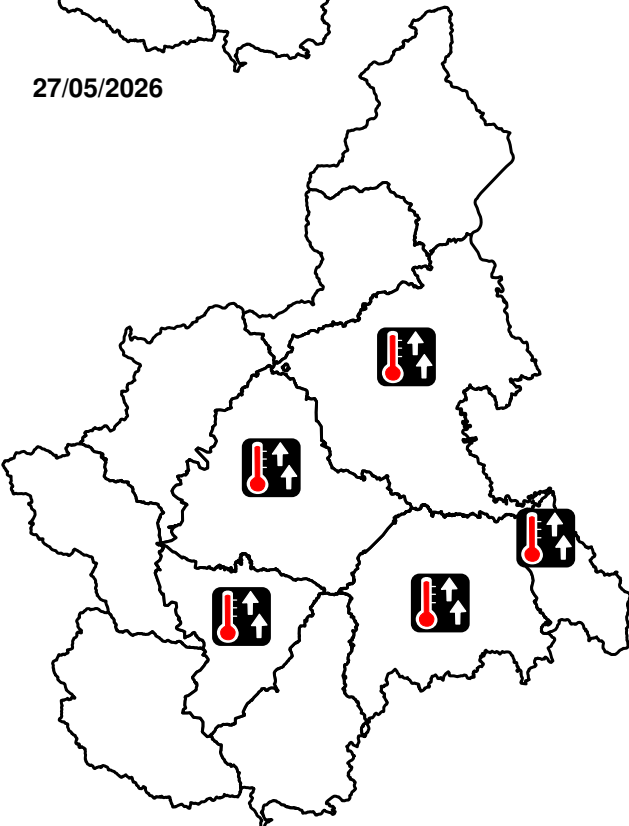

**VIGILANZA METEOROLOGICA**

BOLLETTINO N°	DATA EMISSIONE	VALIDITÀ	AGGIORNAMENTO	SERVIZIO A CURA DI	AMBITO
159/2026	25/05/2026 ore 13:00	60 ore	26/05/2026 ore 13:00	ARPA - Rischi Naturali e Ambientali	Regione Piemonte

**SINTESI METEOROLOGICA**

Tempo stabile e soleggiato con caldo anomalo per il periodo: temperature sopra la media sia di giorno che di notte, con condizioni di disagio.

**PREVISIONI**

25/05/2026  
 pomeriggio / sera

26/05/2026

27/05/2026

**INTENSITA' di precipitazione**

assente	debole	moderata	forte	molto forte
---------	--------	----------	-------	-------------

**ICONE FENOMENI METEO**

	calda		fredda		debole		rovesci
	molto calda		molto fredda		moderata		temporali
	sparse		locale		moderato		temporali forti
	diffuse		diffusa		forte		temporali forti e persistenti
					1300-1500		
					quota neve [m]		

**AREE DI VIGILANZA E ALLERTA**

- A** Toce (NO-VB)
- B** Val Sesia, Cervo e Chiusella (BI-TO-VC)
- C** Valli Orco, Lanzo, bassa Val Susa e Sangone (TO)
- D** Alta Val Susa, Valli Chisone, Pellice e Po (CN-TO)
- E** Valli Varaita, Maira e Stura (CN)
- F** Valle Tanaro (CN)
- G** Belbo e Bormida (AL-AT-CN)
- H** Scrivia (AL)
- I** Pianura Settentrionale (AL-AT-BI-NO-TO-VC)
- L** Pianura Torinese e Colline (AL-AT-CN-TO)
- M** Pianura Cuneese (CN-TO)