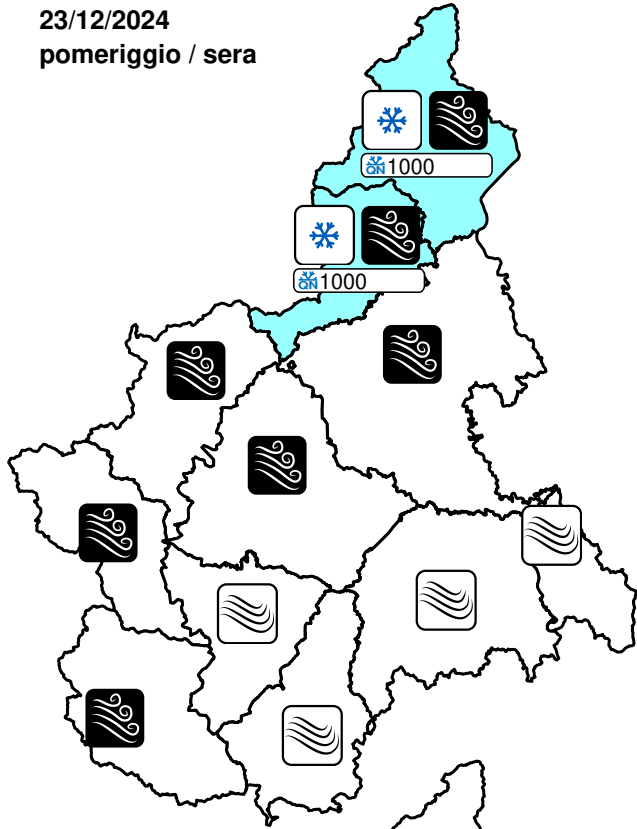

VIGILANZA METEOROLOGICA

BOLLETTINO N°	DATA EMISSIONE	VALIDITÀ	AGGIORNAMENTO	SERVIZIO A CURA DI	AMBITO
400/2024	23/12/2024 ore 13:00	60 ore	24/12/2024 ore 13:00	ARPA - Rischi Naturali e Ambientali	Regione Piemonte

SINTESI METEOROLOGICA

Oggi deboli nevicate a ridosso delle creste alpine di confine settentrionali e condizioni di foehn esteso con venti forti sui rilievi alpini fino ai fondovalle e rinforzi sostenuti sulle pianure, più intensi sulle zone settentrionali. Domani al mattino ancora locali rinforzi della ventilazione, in attenuazione dalle ore centrali e gelate sparse in pianura. Mercoledì condizioni stabili, con gelate sulle pianure, più diffuse sul settore orientale.

PREVISIONI

23/12/2024
pomeriggio / sera