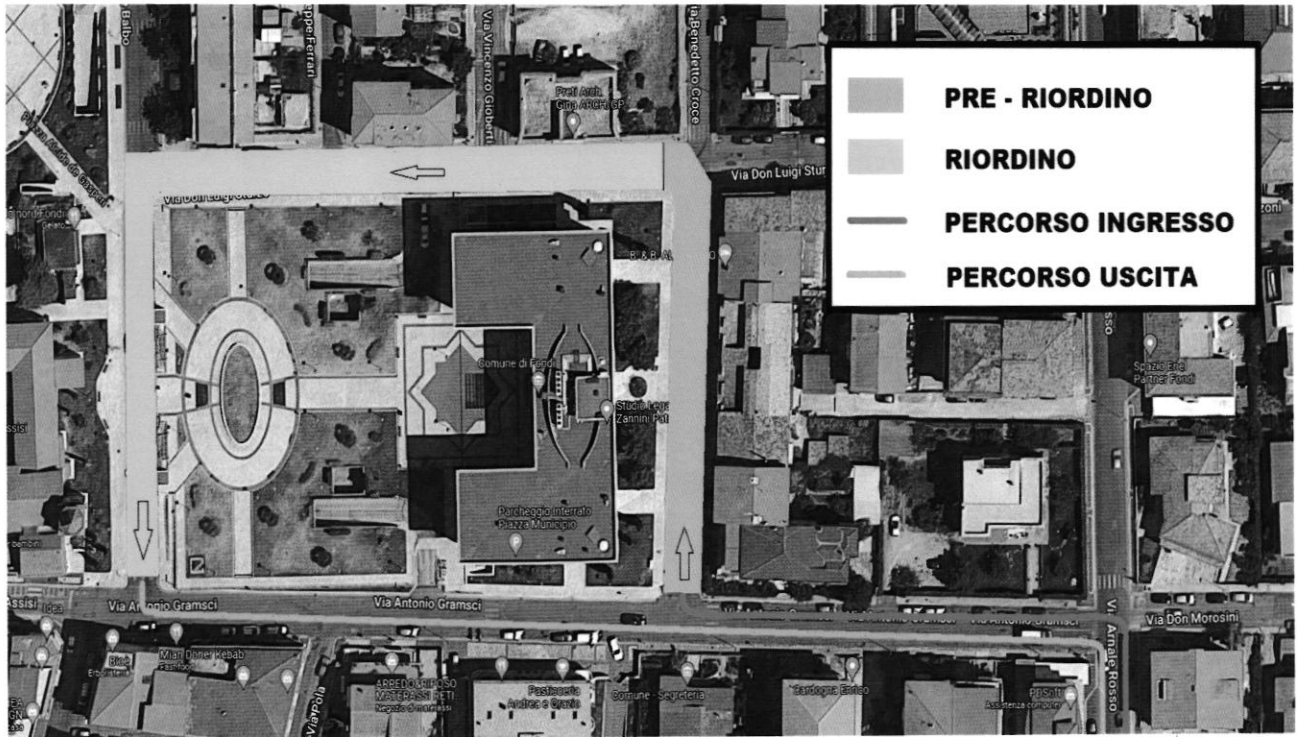

CERIMONIA DI PARTENZA SABATO 14/DICEMBRE ORE 13:00 start 18:00

VIABILITA INTERESSATA:

Viale Regina Margherita in entrambi i sensi di marcia, Piazza Giacomo Matteotti

Corso Appio Claudio (solo parte di collegamento tra piazza Matteotti e Viale Regina Margherita) e parte di Viale Vittorio Emanuele III

PARTENZA RALLY 2024

SABATO 14/DICEMBRE 2024 DALLE ORE 15:00

VIABILITA' PARTENZA

RIORDINO DOMENICA 15 DICEMBRE DALLE ORE 06:00 ALLE 18:00

Via Ponte Nuovo, Via Giuseppe Toniolo, Viale S. Francesco D'Assisi.