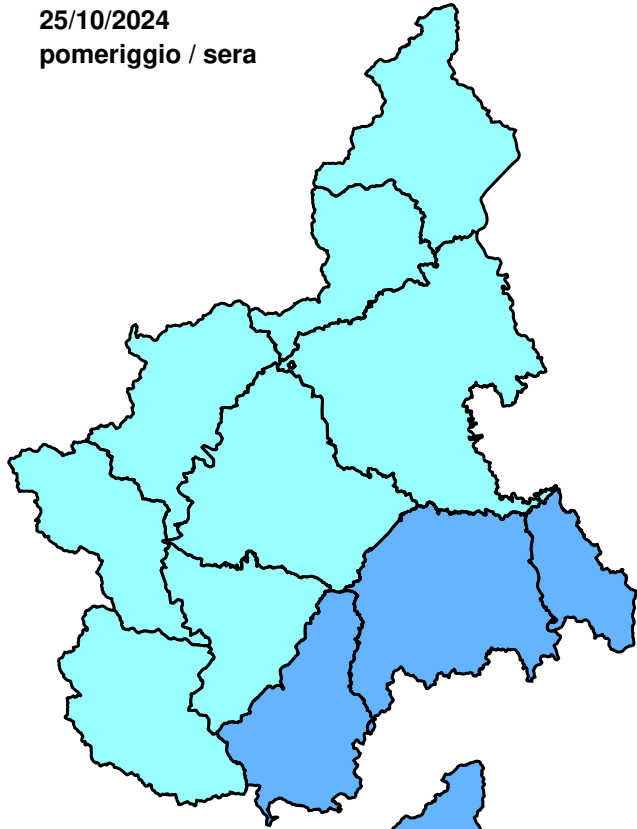

VIGILANZA METEOROLOGICA

BOLLETTINO N°	DATA EMISSIONE	VALIDITÀ	AGGIORNAMENTO	SERVIZIO A CURA DI	AMBITO
340/2024	25/10/2024 ore 13:00	60 ore	26/10/2024 ore 13:00	ARPA - Rischi Naturali e Ambientali	Regione Piemonte

SINTESI METEOROLOGICA

Precipitazioni sparse attese nel pomeriggio odierno, in intensificazione dalla serata a partire dal settore meridionale fino a coinvolgere l'intera regione domani e dopodomani, con valori moderati o forti diffusi, molto forti sul settore nordoccidentale e settentrionale e al confine con la Liguria, per lo sconfinamento di fenomeni temporaleschi. Parziale attenuazione delle piogge dalla serata di domenica.

PREVISIONI

25/10/2024
pomeriggio / sera