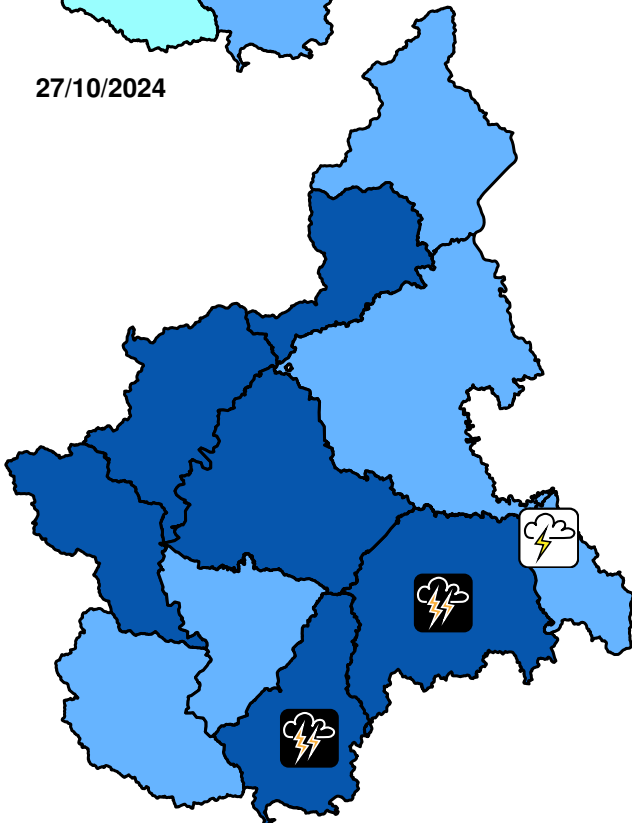

**SINTESI METEOROLOGICA**

Precipitazioni sparse attese nel pomeriggio odierno, in intensificazione dalla serata a partire dal settore meridionale fino a coinvolgere l'intera regione domani e dopodomani, con valori moderati o forti diffusi, molto forti sul settore nordoccidentale e settentrionale e al confine con la Liguria, per lo sconfinamento di fenomeni temporaleschi. Parziale attenuazione delle piogge dalla serata di domenica.

**PREVISIONI**

**25/10/2024**  
 pomeriggio / sera

**26/10/2024**

**27/10/2024**

**INTENSITA' di precipitazione**

assente	debole	moderata	forte	molto forte
---------	--------	----------	-------	-------------

**ICONE FENOMENI METEO**

<b>ANOMALIA TERMICA</b>	<b>NEVE</b>	<b>FENOMENI TEMPORALESCHI</b>
calda (red up arrow)	debole (snowflake)	rovesci (cloud with rain)
fredda (blue down arrow)	moderata (snowflake)	temporali (cloud with lightning)
molto calda (red up arrow)	forte (snowflake)	temporali forti (cloud with lightning)
molto fredda (blue down arrow)	1300-1500 (snowflake)	temporali forti e persistenti (cloud with lightning)
<b>GELATE</b>	<b>NEBBIA</b>	<b>VENTO</b>
sparse (snowflake)	locale (fog)	moderato (wind)
diffuse (snowflake)	diffusa (fog)	forte (wind)

**AREE DI VIGILANZA E ALLERTA**

- A** Toce (NO-VB)
- B** Val Sesia, Cervo e Chiusella (BI-TO-VC)
- C** Valli Orco, Lanzo, bassa Val Susa e Sangone (TO)
- D** Alta Val Susa, Valli Chisone, Pellice e Po (CN-TO)
- E** Valli Varaita, Maira e Stura (CN)
- F** Valle Tanaro (CN)
- G** Belbo e Bormida (AL-AT-CN)
- H** Scrivia (AL)
- I** Pianura Settentrionale (AL-AT-BI-NO-TO-VC)
- L** Pianura Torinese e Colline (AL-AT-CN-TO)
- M** Pianura Cuneese (CN-TO)