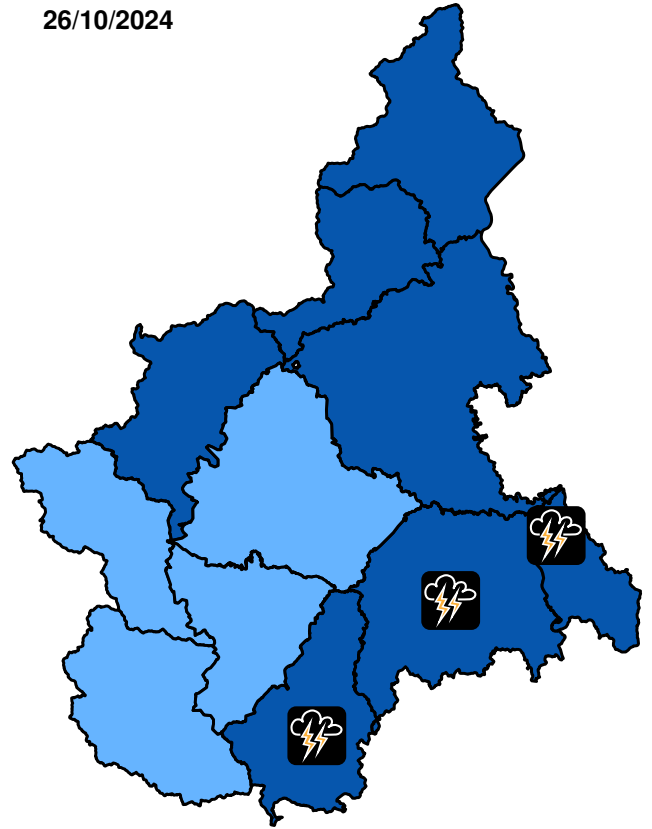

26/10/2024