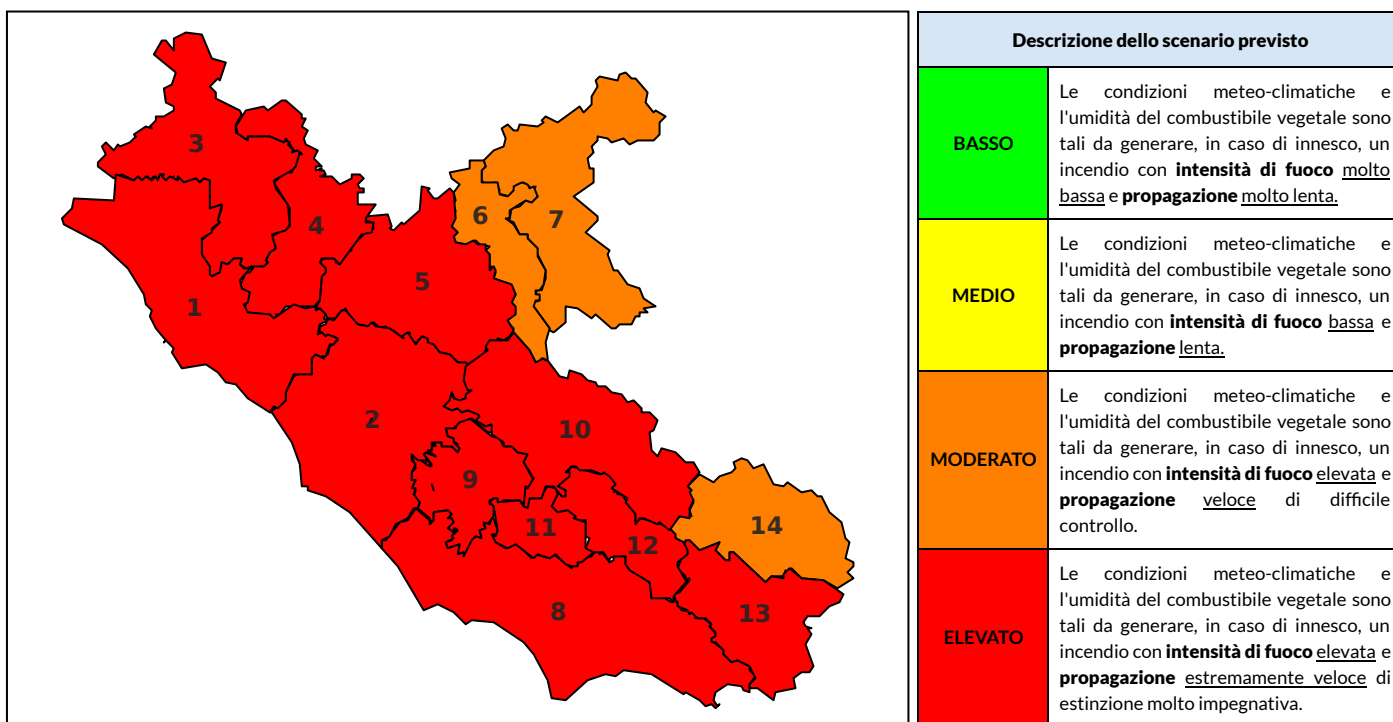

BOLLETTINO DI PERICOLOSITA' DA INCENDI BOSCHIVI

Previsioni per domani 2-8-2024

Livello di pericolosità da incendio boschivo per Zona di Allerta AIB

Bollettino emesso nel periodo della campagna AIB Lazio sulla base del modello previsionale RISICOLazio, sviluppato in collaborazione con Fondazione CIMA, che fornisce un supporto per la valutazione della Pericolosità da incendio boschivo aggregata sulle Zone di Allerta AIB, approvate come parte integrante del Piano AIB Lazio 2020-2022 con DGR n° 270 del 15/05/2020. Il dettaglio della distribuzione dei Comuni nelle Zone AIB è consultabile al link <https://protezionecivile.regione.lazio.it/zone_allerta_aib_comuni/>. Le Norme Comportamentali per la popolazione sono consultabili al link <https://protezionecivile.regione.lazio.it/norme_comportamentali_aib/>.

Zona AIB	1	2	3	4	5	6	7	8	9	10	11	12	13	14
Livello Pericolosità	ELEVATO	ELEVATO	ELEVATO	ELEVATO	ELEVATO	MODERATO	MODERATO	ELEVATO	ELEVATO	ELEVATO	ELEVATO	ELEVATO	ELEVATO	MODERATO