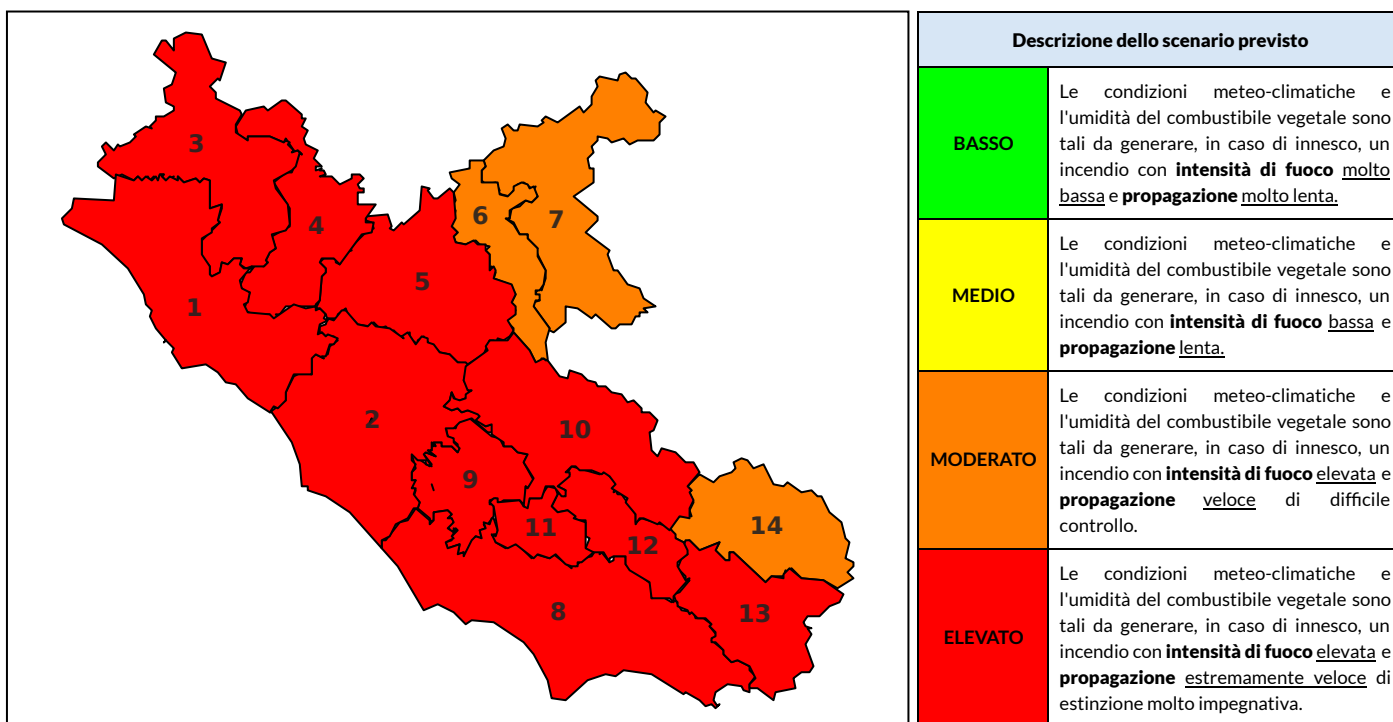

BOLLETTINO DI PERICOLOSITA' DA INCENDI BOSCHIVI

Previsioni per oggi 1-8-2024

Livello di pericolosità da incendio boschivo per Zona di Allerta AIB

Bollettino emesso nel periodo della campagna AIB Lazio sulla base del modello previsionale RISICOLazio, sviluppato in collaborazione con Fondazione CIMA, che fornisce un supporto per la valutazione della Pericolosità da incendio boschivo aggregata sulle Zone di Allerta AIB, approvate come parte integrante del Piano AIB Lazio 2020-2022 con DGR n° 270 del 15/05/2020. Il dettaglio della distribuzione dei Comuni nelle Zone AIB è consultabile al link https://protezionecivile.regione.lazio.it/zone_allerta_aib_comuni/. Le Norme Comportamentali per la popolazione sono consultabili al link https://protezionecivile.regione.lazio.it/norme_comportamentali_aib/.

Zona AIB	1	2	3	4	5	6	7	8	9	10	11	12	13	14
Livello Pericolosità	ELEVATO	ELEVATO	ELEVATO	ELEVATO	ELEVATO	MODERATO	MODERATO	ELEVATO	ELEVATO	ELEVATO	ELEVATO	ELEVATO	ELEVATO	MODERATO

NOTE

BOLLETTINO DI PERICOLOSITA' DA INCENDI BOSCHIVI

Zona AIB	1	2	3	4	5	6	7	8	9	10	11	12	13	14
Livello Pericolosità	ELEVATO	ELEVATO	ELEVATO	ELEVATO	ELEVATO	MODERATO	MODERATO	ELEVATO	ELEVATO	ELEVATO	ELEVATO	ELEVATO	ELEVATO	MODERATO

BOLLETTINO DI PERICOLOSITA' DA INCENDI BOSCHIVI