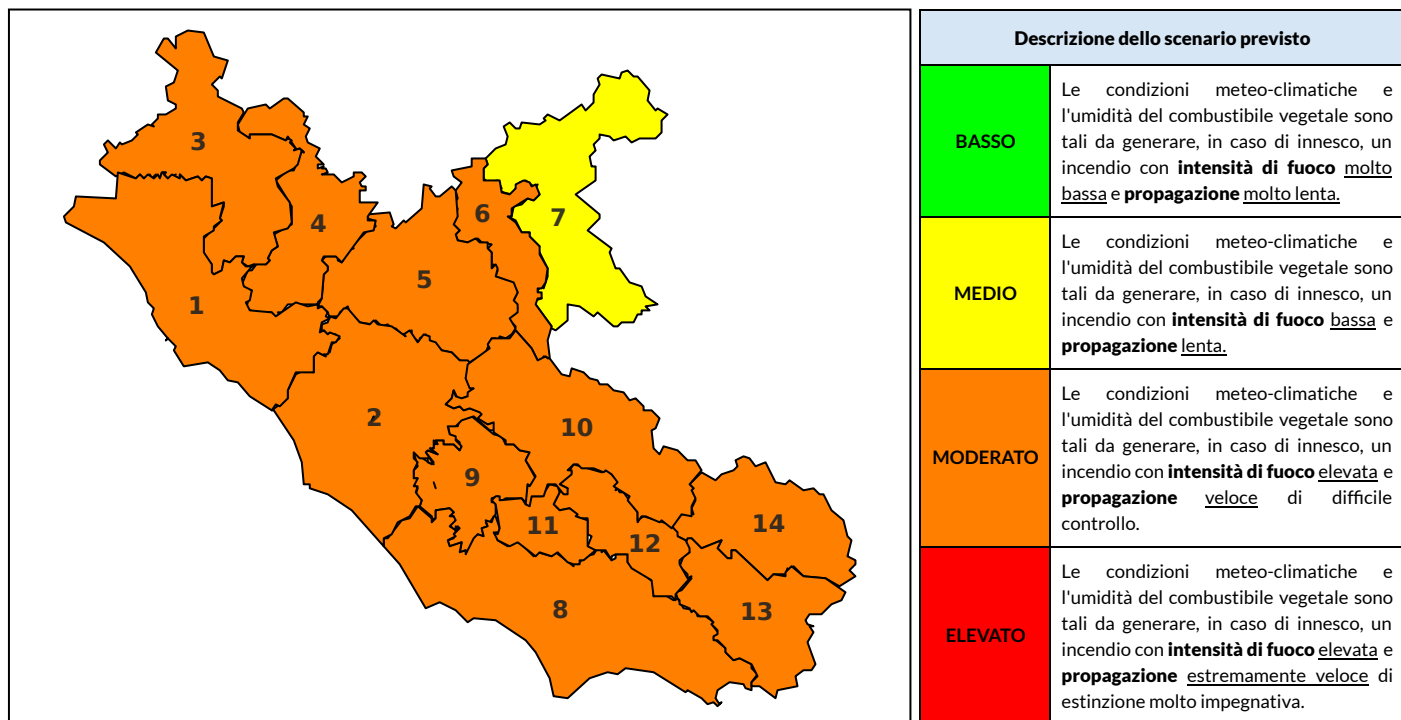

BOLLETTINO DI PERICOLOSITA' DA INCENDI BOSCHIVI

Previsioni per domani 19-7-2024

Livello di pericolosità da incendio boschivo per Zona di Allerta AIB

Bollettino emesso nel periodo della campagna AIB Lazio sulla base del modello previsionale RISICOLazio, sviluppato in collaborazione con Fondazione CIMA, che fornisce un supporto per la valutazione della Pericolosità da incendio boschivo aggregata sulle Zone di Allerta AIB, approvate come parte integrante del Piano AIB Lazio 2020-2022 con DGR n° 270 del 15/05/2020. Il dettaglio della distribuzione dei Comuni nelle Zone AIB è consultabile al link <https://protezionecivile.regione.lazio.it/zone_allerta_aib_comuni/>. Le Norme Comportamentali per la popolazione sono consultabili al link <https://protezionecivile.regione.lazio.it/norme_comportamentali_aib/>.

Zona AIB	1	2	3	4	5	6	7	8	9	10	11	12	13	14
Livello Pericolosità	MODERATO	MODERATO	MODERATO	MODERATO	MODERATO	MODERATO	MEDIO	MODERATO	MODERATO	MODERATO	MODERATO	MODERATO	MODERATO	MODERATO