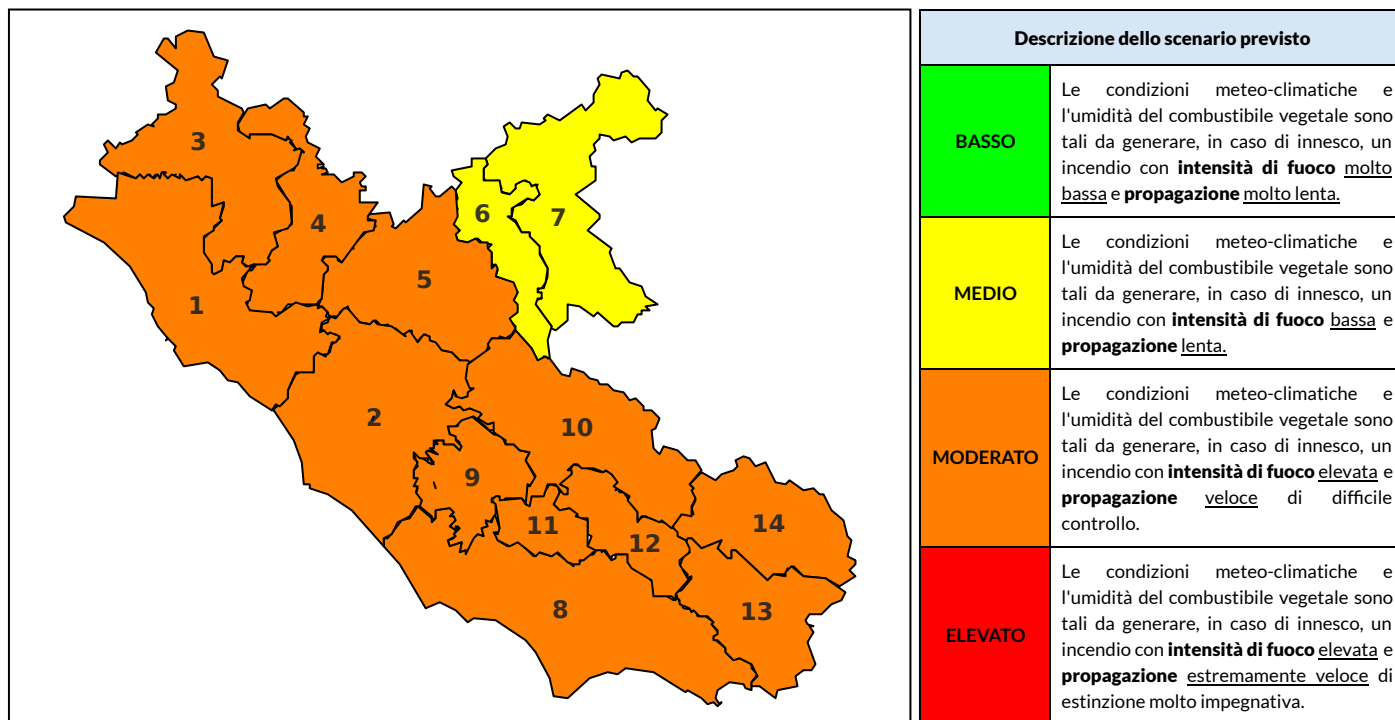

BOLLETTINO DI PERICOLOSITA' DA INCENDI BOSCHIVI

Previsioni per oggi 18-7-2024

Livello di pericolosità da incendio boschivo per Zona di Allerta AIB

Bollettino emesso nel periodo della campagna AIB Lazio sulla base del modello previsionale RISICOLazio, sviluppato in collaborazione con Fondazione CIMA, che fornisce un supporto per la valutazione della Pericolosità da incendio boschivo aggregata sulle Zone di Allerta AIB, approvate come parte integrante del Piano AIB Lazio 2020-2022 con DGR n° 270 del 15/05/2020. Il dettaglio della distribuzione dei Comuni nelle Zone AIB è consultabile al link https://protezionecivile.regione.lazio.it/zone_allerta_aib_comuni/. Le Norme Comportamentali per la popolazione sono consultabili al link https://protezionecivile.regione.lazio.it/norme_comportamentali_aib/.

Zona AIB	1	2	3	4	5	6	7	8	9	10	11	12	13	14
Livello Pericolosità	MODERATO	MODERATO	MODERATO	MODERATO	MODERATO	MEDIO	MEDIO	MODERATO	MODERATO	MODERATO	MODERATO	MODERATO	MODERATO	MODERATO

NOTE

BOLLETTINO DI PERICOLOSITA' DA INCENDI BOSCHIVI

Zona AIB	1	2	3	4	5	6	7	8	9	10	11	12	13	14
Livello Pericolosità	MODERATO	MODERATO	MODERATO	MODERATO	MODERATO	MODERATO	MEDIO	MODERATO	MODERATO	MODERATO	MODERATO	MODERATO	MODERATO	MODERATO

BOLLETTINO DI PERICOLOSITA' DA INCENDI BOSCHIVI

Zona AIB	1	2	3	4	5	6	7	8	9	10	11	12	13	14
Livello Pericolosità	MODERATO	MODERATO	MODERATO	MODERATO	MODERATO	MODERATO	MEDIO	MODERATO	MODERATO	MODERATO	MODERATO	MODERATO	MODERATO	MODERATO