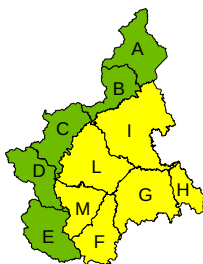

Attenuazione dei fenomeni dalla tarda serata.

QUADRO DI SINTESI

Livelli di allerta massimi nel periodo di validità del bollettino

LIVELLO DI ALLERTA

VERDE	Assenza di fenomeni significativi prevedibili
GIALLO	Fenomeni localizzati
ARANCIONE	Fenomeni diffusi
ROSSO	Numerosi e/o estesi fenomeni

L'allerta per valanghe è valutata solo sulle aree montane e nel periodo di emissione del bollettino del Pericolo valanghe

ZONE DI ALLERTA

- A Toce (NO-VB)
- B Val Sesia, Cervo e Chiusella (BI-TO-VC)
- C Valli Orco, Lanzo, bassa val Susa e Sangone (TO)
- D Alta val Susa, Chisone, Pellice e Po (CN-TO)
- E Valli Varaita, Maira e Stura (CN)
- F Valle Tanaro (CN)
- G Belbo e Bormida (AL-AT-CN)
- H Scrivia (AL)
- I Pianura Settentrionale (AL-AT-BI-NO-TO-VC)
- L Pianura Torinese e Colline (AL-AT-CN-TO)
- M Pianura Cuneese (CN-TO)

Per una corretta interpretazione ed approfondimenti consultare sempre il disciplinare

Diffusione: <http://www.ruparpiemonte.it/meteo/> - <http://intranet.ruparpiemonte.it/meteo/> con password di accesso

www.arpa.piemonte.it