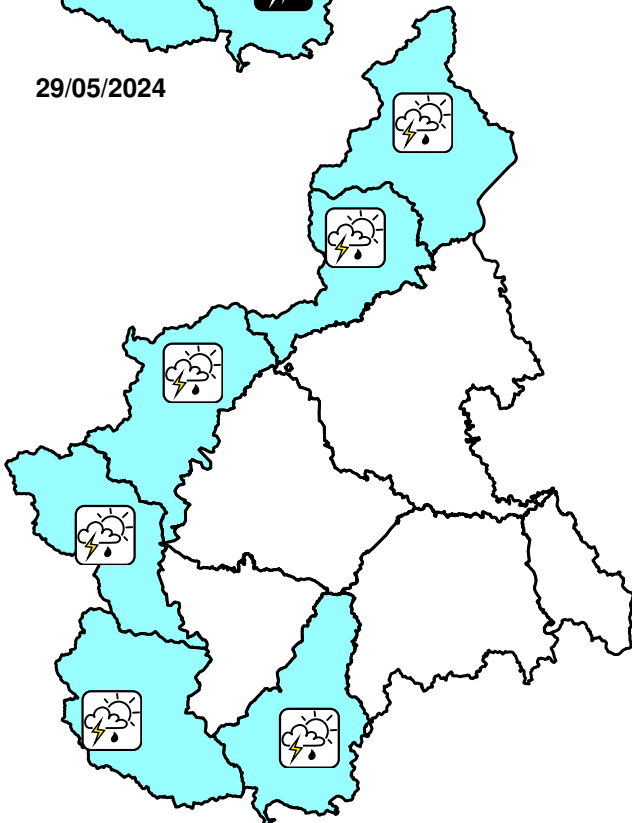

29/05/2024