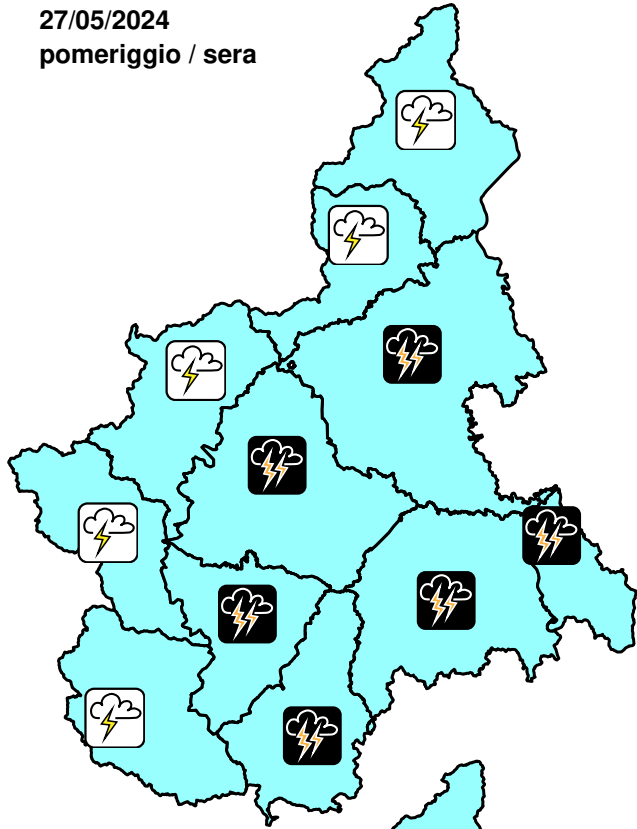

VIGILANZA METEOROLOGICA

BOLLETTINO N°	DATA EMISSIONE	VALIDITÀ	AGGIORNAMENTO	SERVIZIO A CURA DI	AMBITO
168/2024	27/05/2024 ore 13:00	60 ore	28/05/2024 ore 13:00	ARPA - Rischi Naturali e Ambientali	Regione Piemonte

SINTESI METEOROLOGICA

Oggi instabilità marcata a partire dai rilievi ed in estensione ed intensificazione sulle pianure, con possibili temporali forti, organizzati e localmente persistenti. Fenomeni associati alle precipitazioni: grandine piccola e raffiche di vento. Spostamento dei temporali verso est nel pomeriggio ed esaurimento dei fenomeni nella notte, ad eccezione delle zone di confine con la Lombardia. Domani breve pausa, mercoledì rovesci lungo l'arco alpino.

PREVISIONI

27/05/2024
pomeriggio / sera