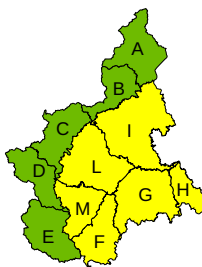

I fenomeni più intensi sono attesi a partire dal pomeriggio, in esaurimento nella notte.

QUADRO DI SINTESI

Livelli di allerta massimi nel periodo di validità del bollettino

LIVELLO DI ALLERTA

VERDE	Assenza di fenomeni significativi prevedibili
GIALLO	Fenomeni localizzati
ARANCIONE	Fenomeni diffusi
ROSSO	Numerosi e/o estesi fenomeni

L'allerta per valanghe è valutata solo sulle aree montane e nel periodo di emissione del bollettino del Pericolo valanghe

ZONE DI ALLERTA

- A Toce (NO-VB)
- B Val Sesia, Cervo e Chiusella (BI-TO-VC)
- C Valli Orco, Lanzo, bassa val Susa e Sangone (TO)
- D Alta val Susa, Chisone, Pellice e Po (CN-TO)
- E Valli Varaita, Maira e Stura (CN)
- F Valle Tanaro (CN)
- G Belbo e Bormida (AL-AT-CN)
- H Scrivia (AL)
- I Pianura Settentrionale (AL-AT-BI-NO-TO-VC)
- L Pianura Torinese e Colline (AL-AT-CN-TO)
- M Pianura Cuneese (CN-TO)

Per una corretta interpretazione ed approfondimenti consultare sempre il disciplinare

Diffusione: <http://www.ruparpiemonte.it/meteo/> - <http://intranet.ruparpiemonte.it/meteo/> con password di accesso

www.arpa.piemonte.it